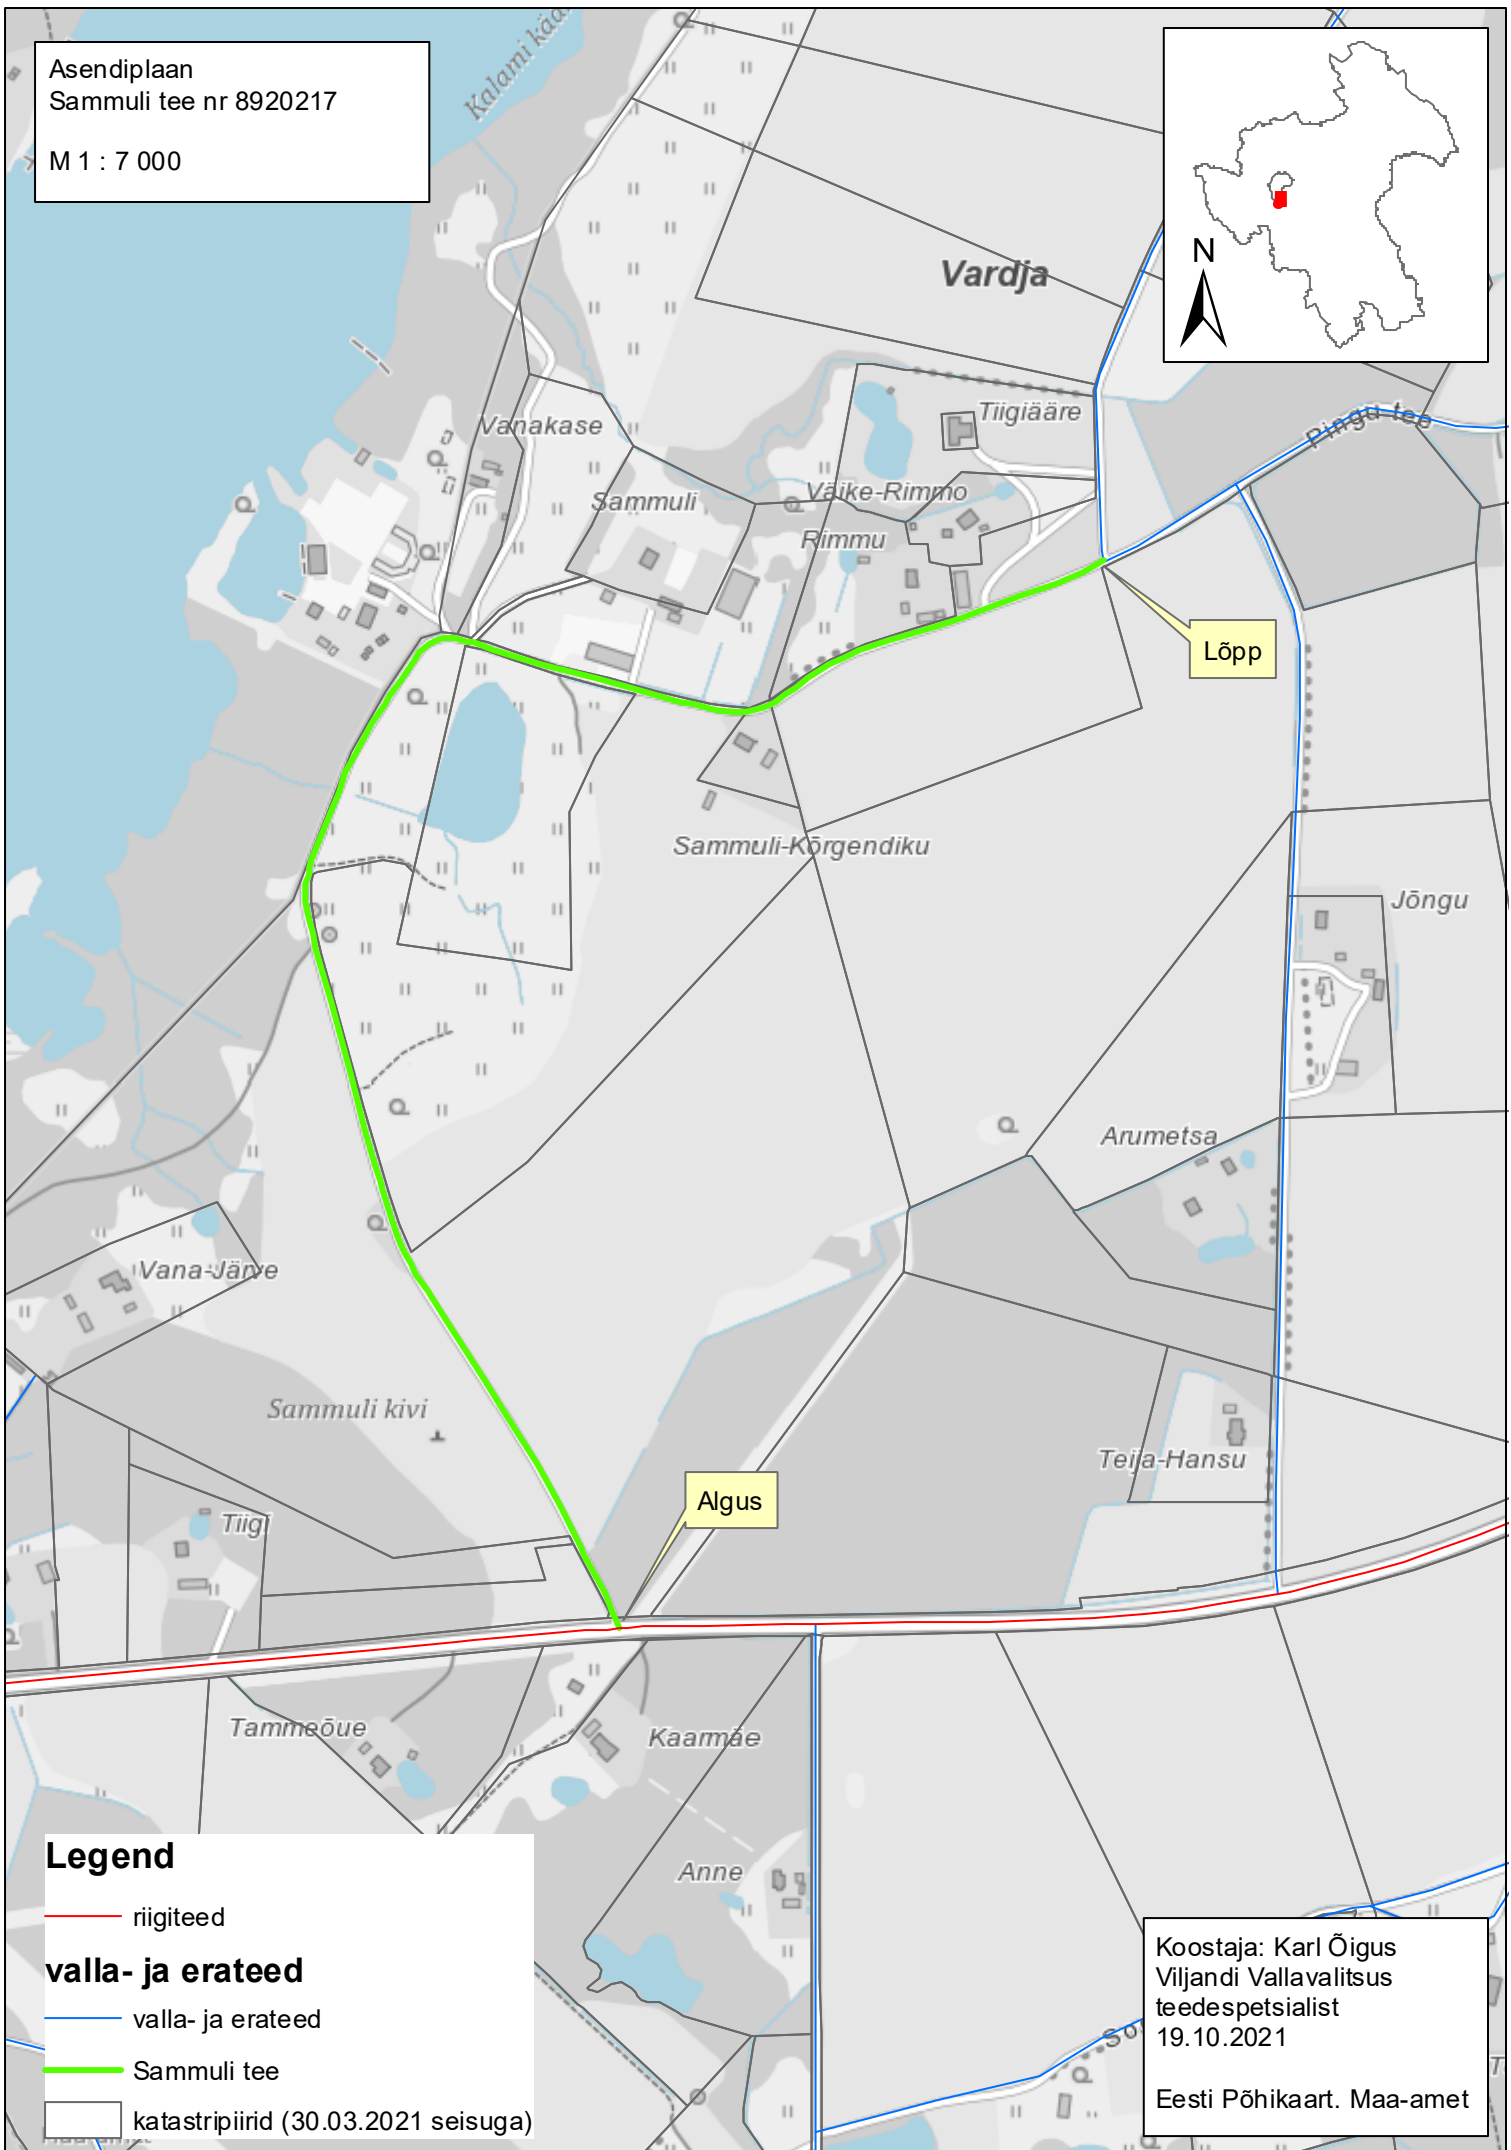

Asendiplaan  
Sammuli tee nr 8920217

M 1 : 7 000

### Legend

— riigiteed

### valla- ja erateed

— valla- ja erateed

— Sammuli tee

— katastripiirid (30.03.2021 seisuga)

Koostaja: Karl Õigus  
Viljandi Vallavalitsus  
teedespetsialist  
19.10.2021

Eesti Põhikaart. Maa-amet