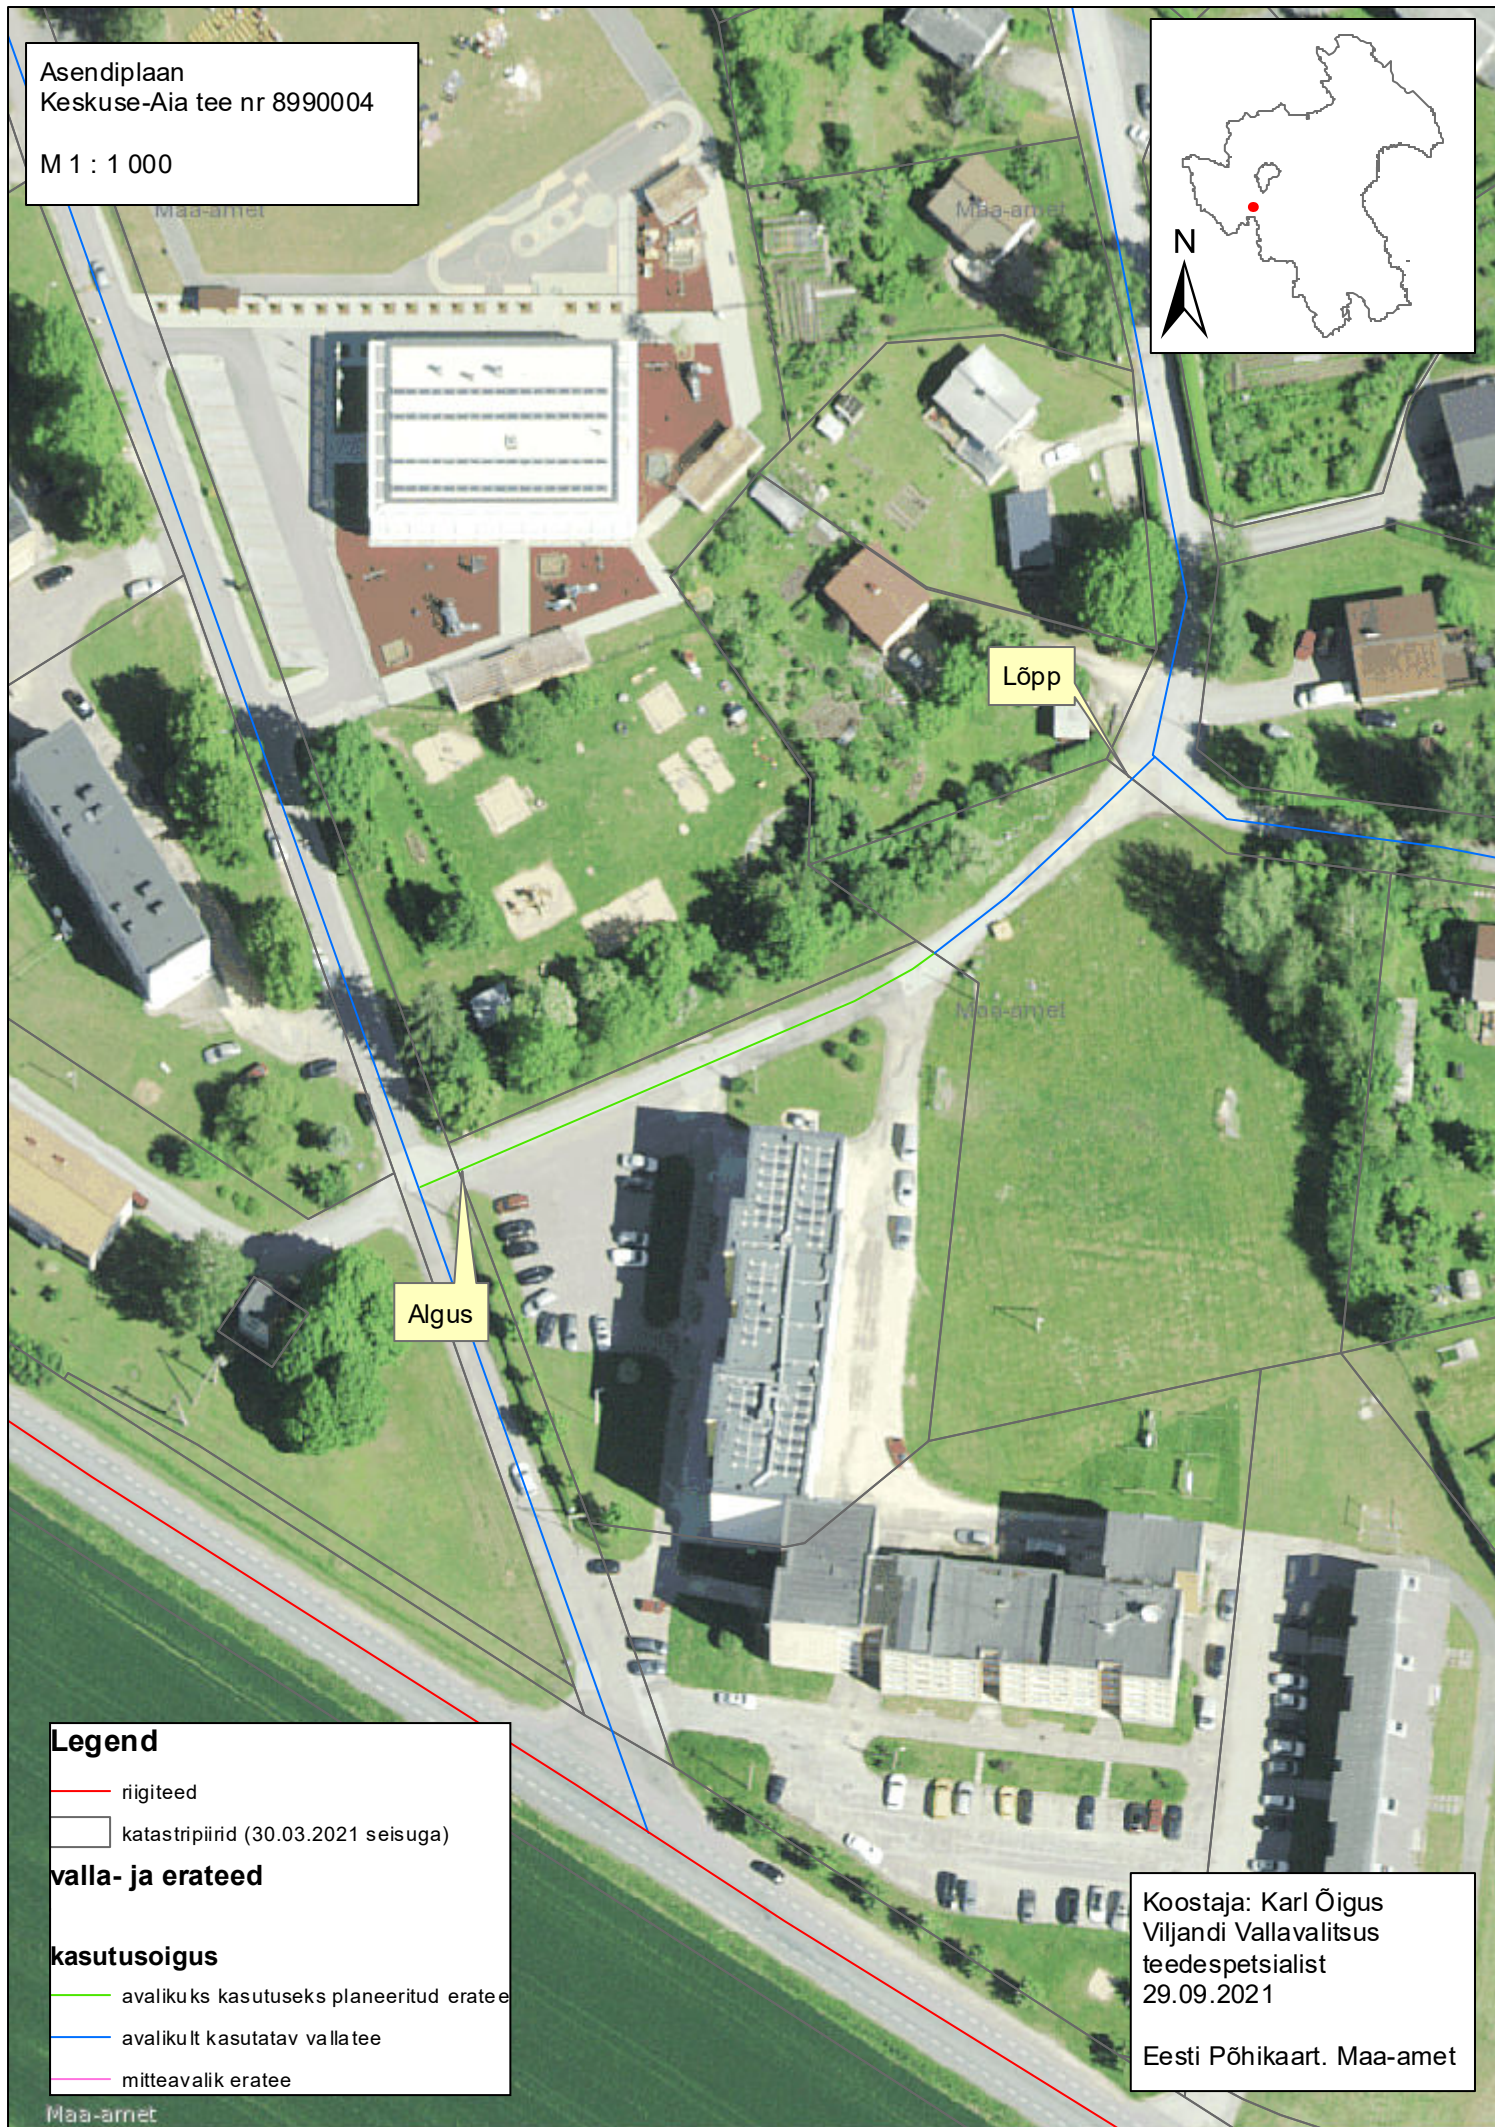

Asendiplaan
Keskuse-Aia tee nr 8990004

M 1 : 1 000

Legend

- riigiteed
- katastripiirid (30.03.2021 seisuga)

valla- ja erateed

kasutusoigus

- avalikuks kasutuseks planeeritud eratee
- avalikult kasutatav vallatee
- mitteavalik eratee

Koostaja: Karl Õigus
Viljandi Vallavalitsus
teedespetsialist
29.09.2021

Eesti Põhikaart. Maa-amet