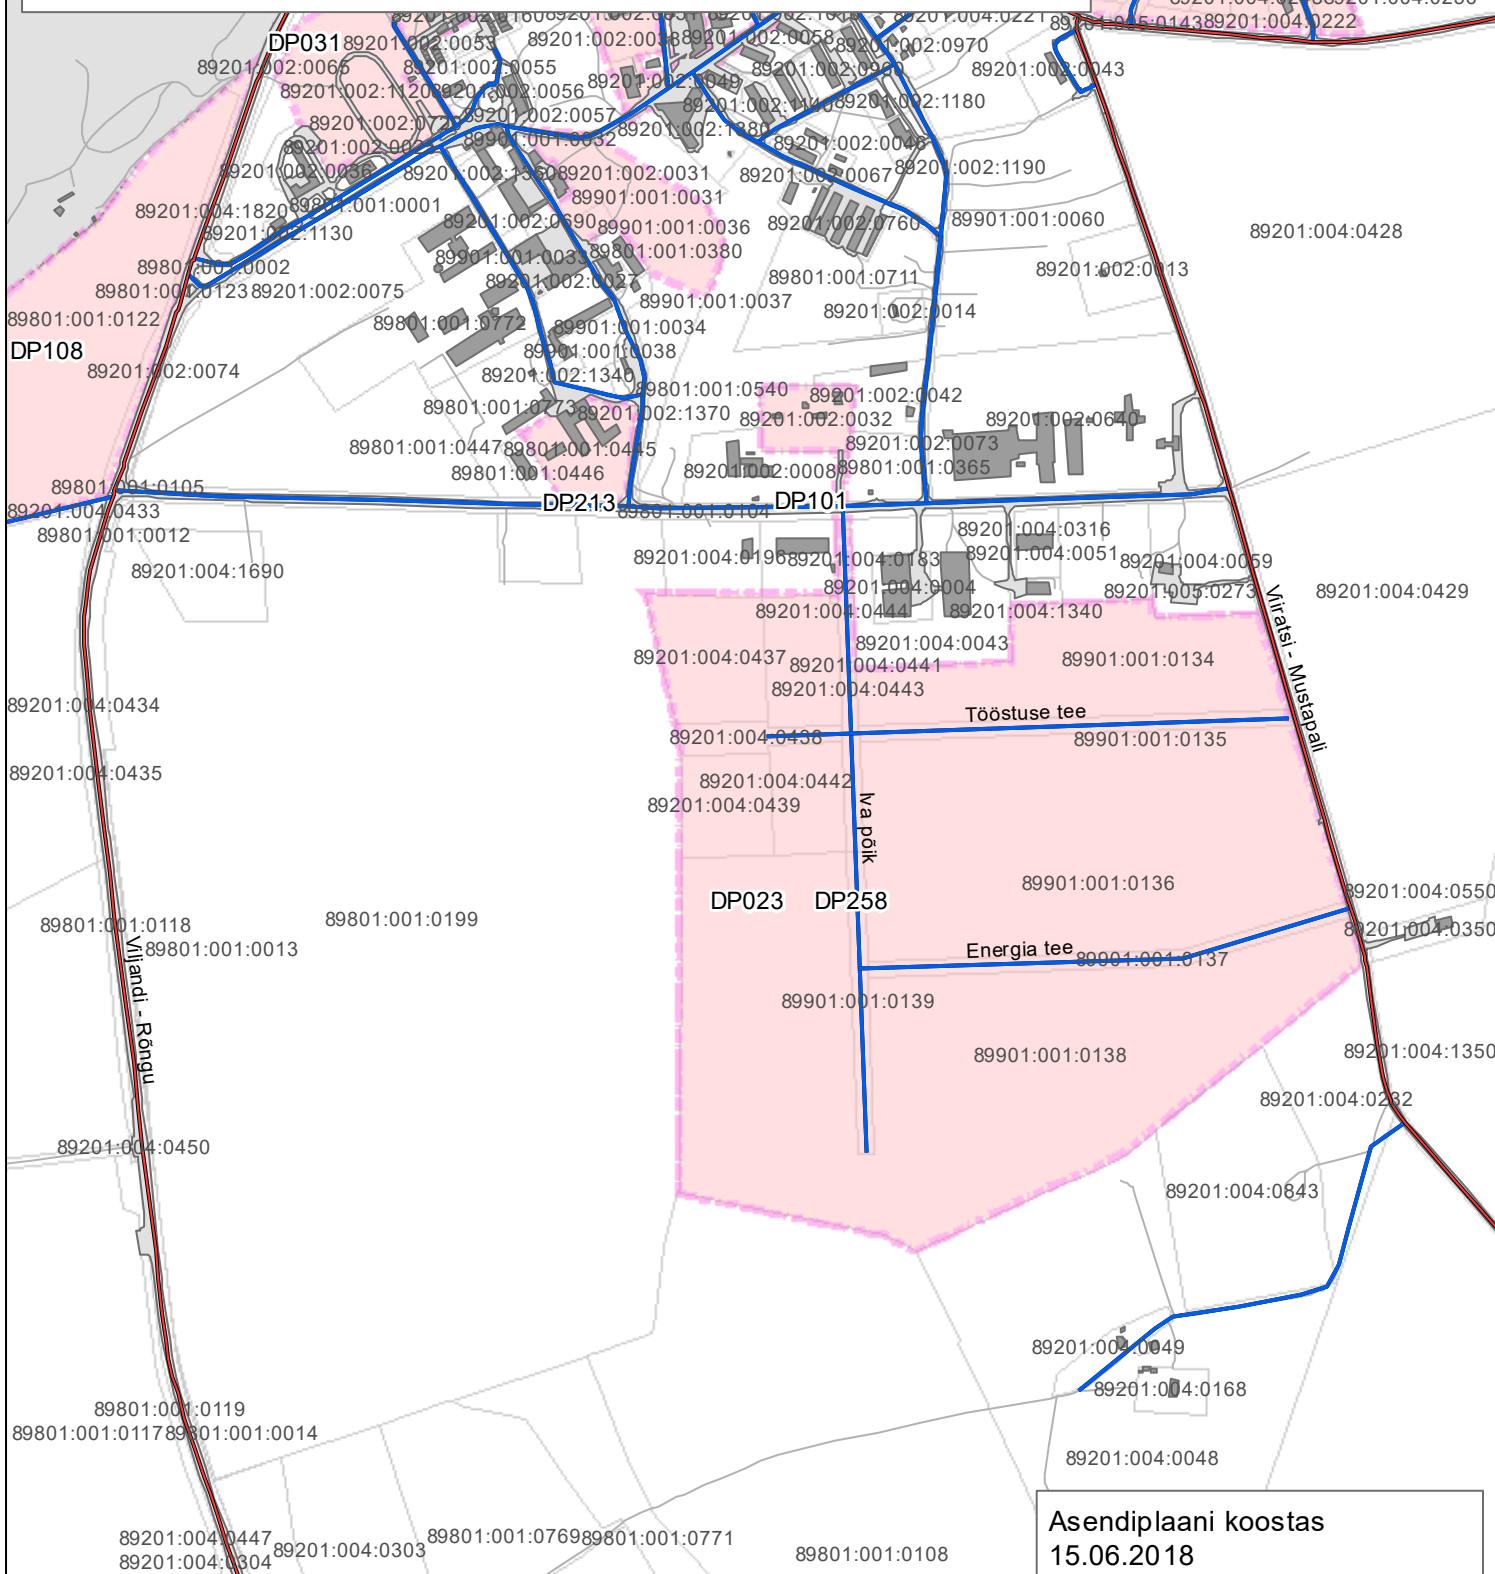

Lisa 1

Mäeltküla tööstuspargi detailplaneeringu ASENDIPLAAN Mäeltküla külas.

M1:10 000

89201:004:1230
89201:004:0711
89201:004:0237
89201:004:0255
89201:004:1220
89201:004:0224
89201:004:0243
89201:004:0230
89201:004:0219
89201:004:0248
89201:004:0256
89201:004:0222

Leppemärgid

-  riigimaantee
-  valla- ja erateed
-  algatamise/koostamise/kehtestatud detailplaneeringu ala
-  katastriüksuse piir (seisuga 03.06.2018)

Asendiplaani koostas
15.06.2018

Raivo Laidma
Viljandi Vallavalitsus
planeeringuspetsialist