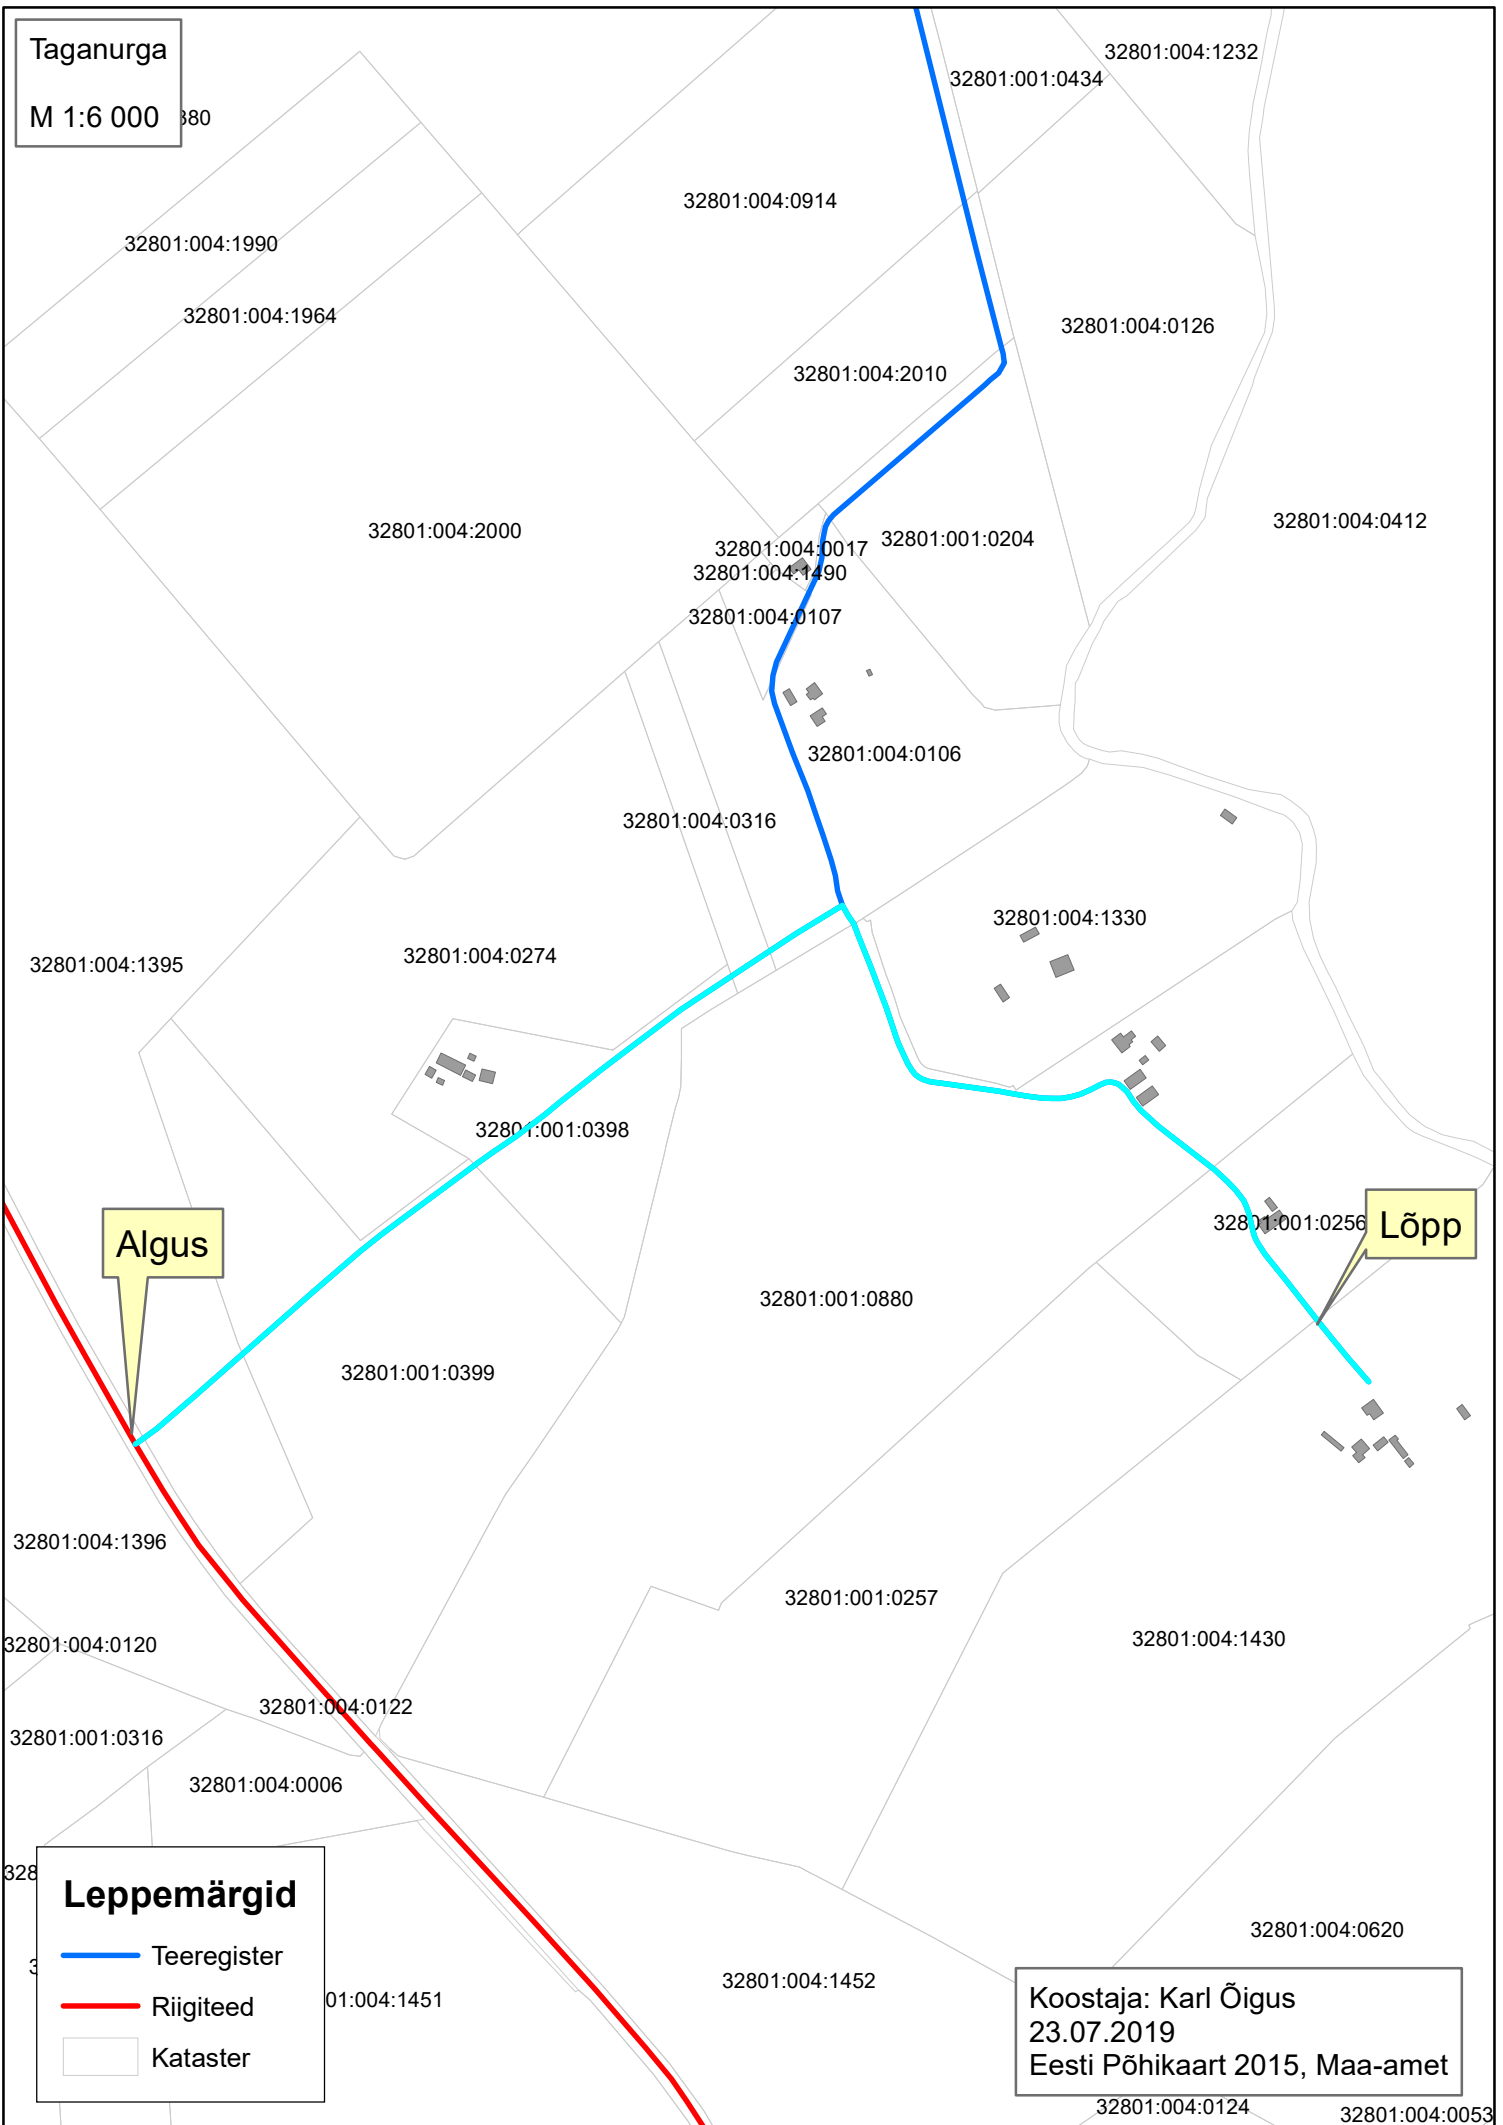

Taganurga

M 1:6 000

Algus

Lõpp

Leppemärgid

- Teeregister
- Riigiteed
- Kataster

Koostaja: Karl Õigus
23.07.2019
Eesti Põhikaart 2015, Maa-amet