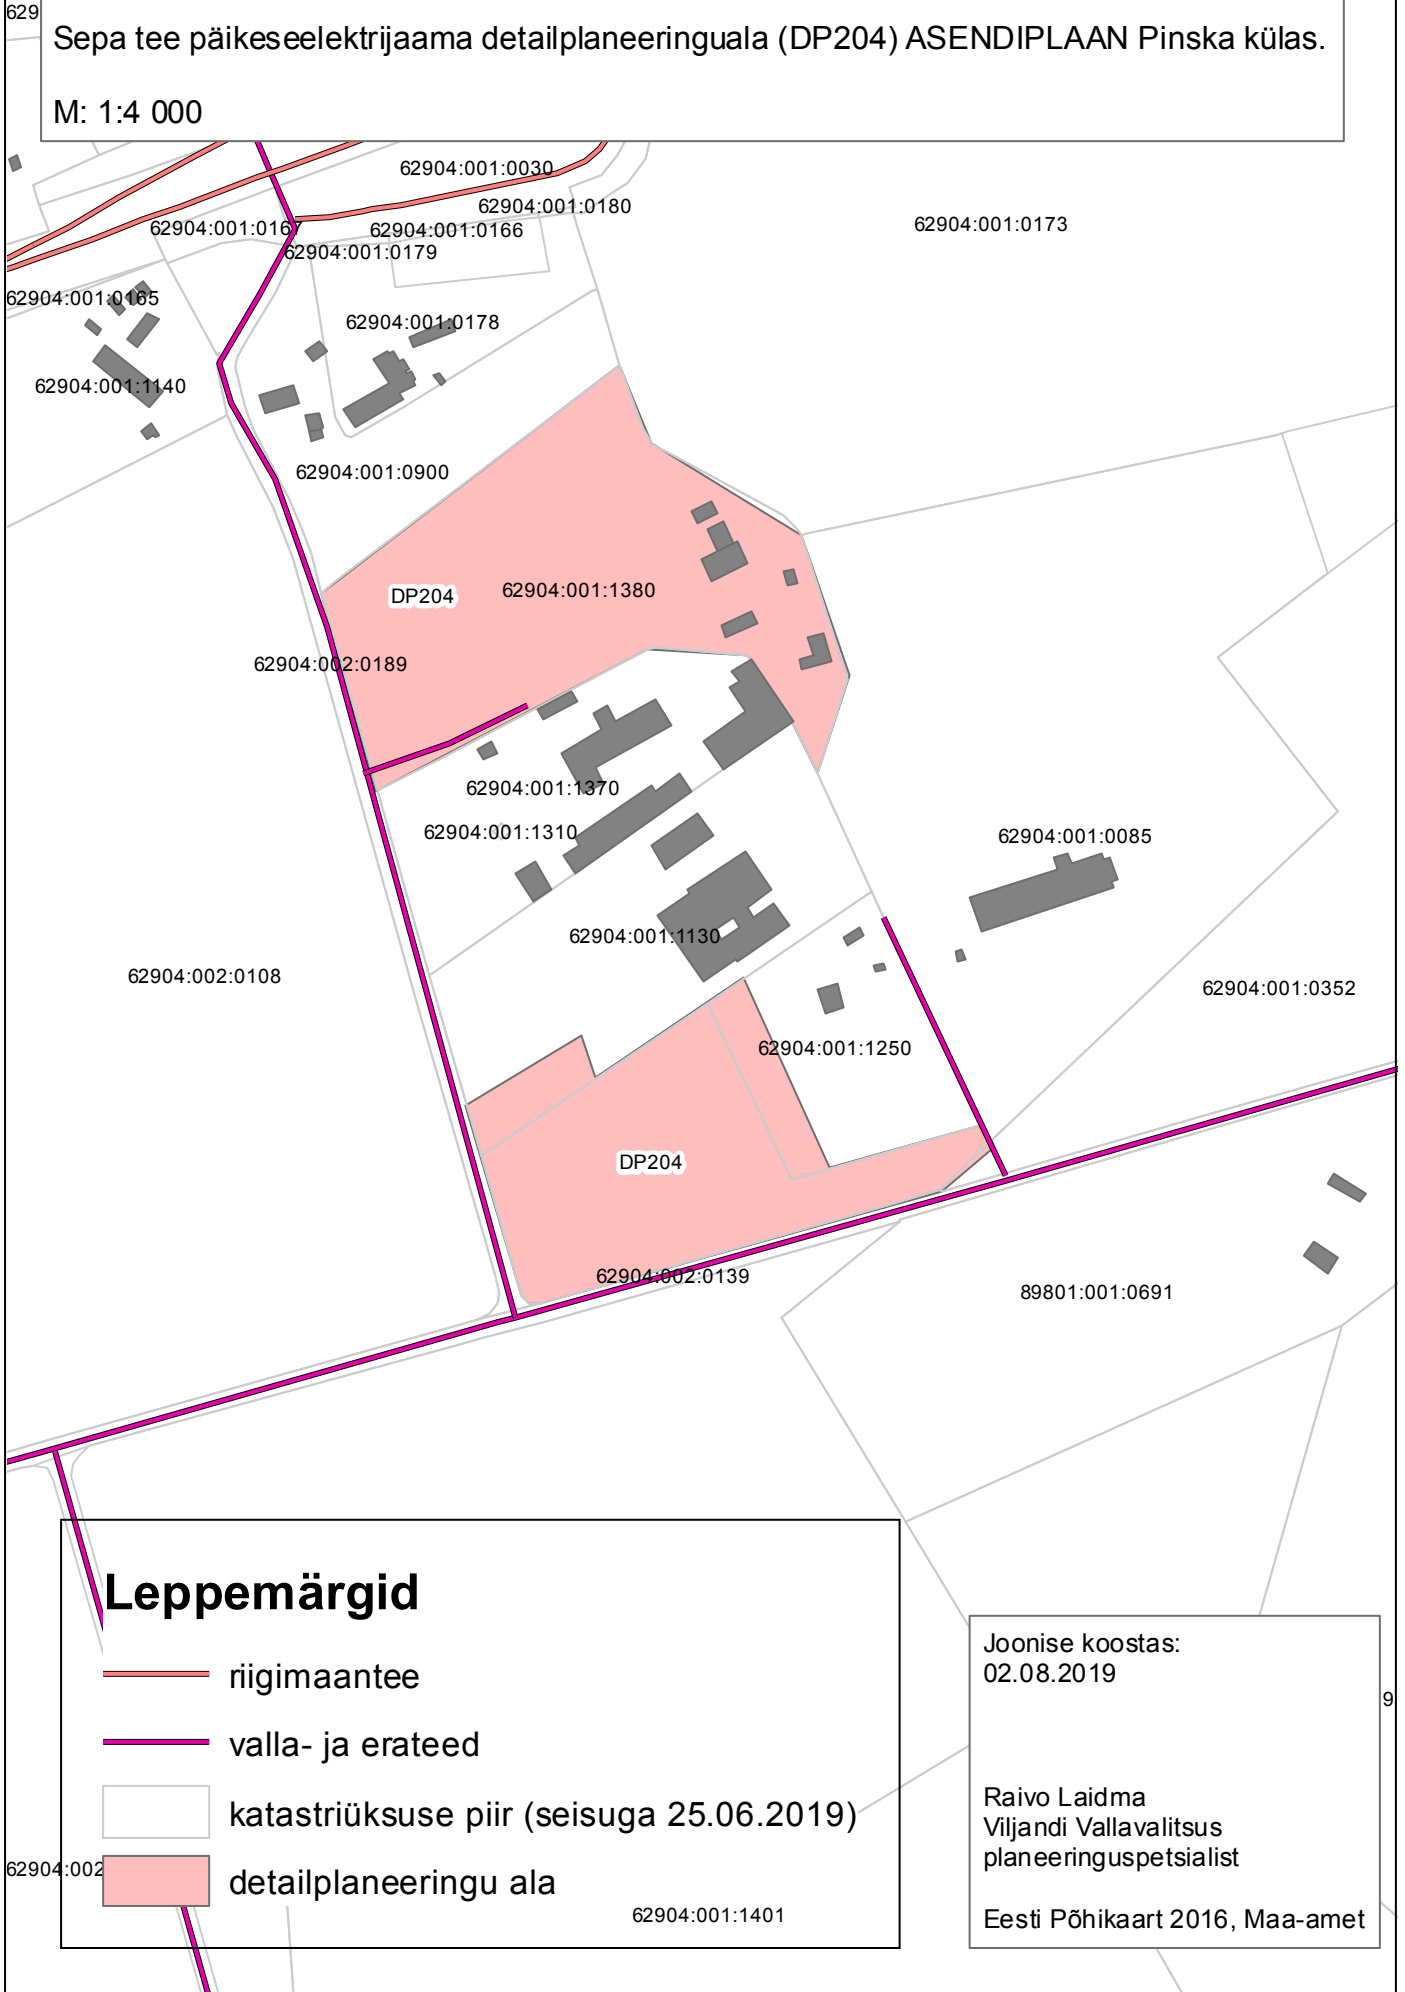

62904:001:1562

62904:001:0175

62904:001:0157

Lisa

Sepa tee päikeseelektrijaama detailplaneeringuala (DP204) ASENDIPLAAN Pinska külas.

M: 1:4 000

Leppemärgid

riigimaantee

valla- ja erateed

katastriüksuse piir (seisuga 25.06.2019)

detailplaneeringu ala

Joonise koostas:
02.08.2019

Raivo Laidma
Viljandi Vallavalitsus
planeeringuspetsialist

Eesti Põhikaart 2016, Maa-amet