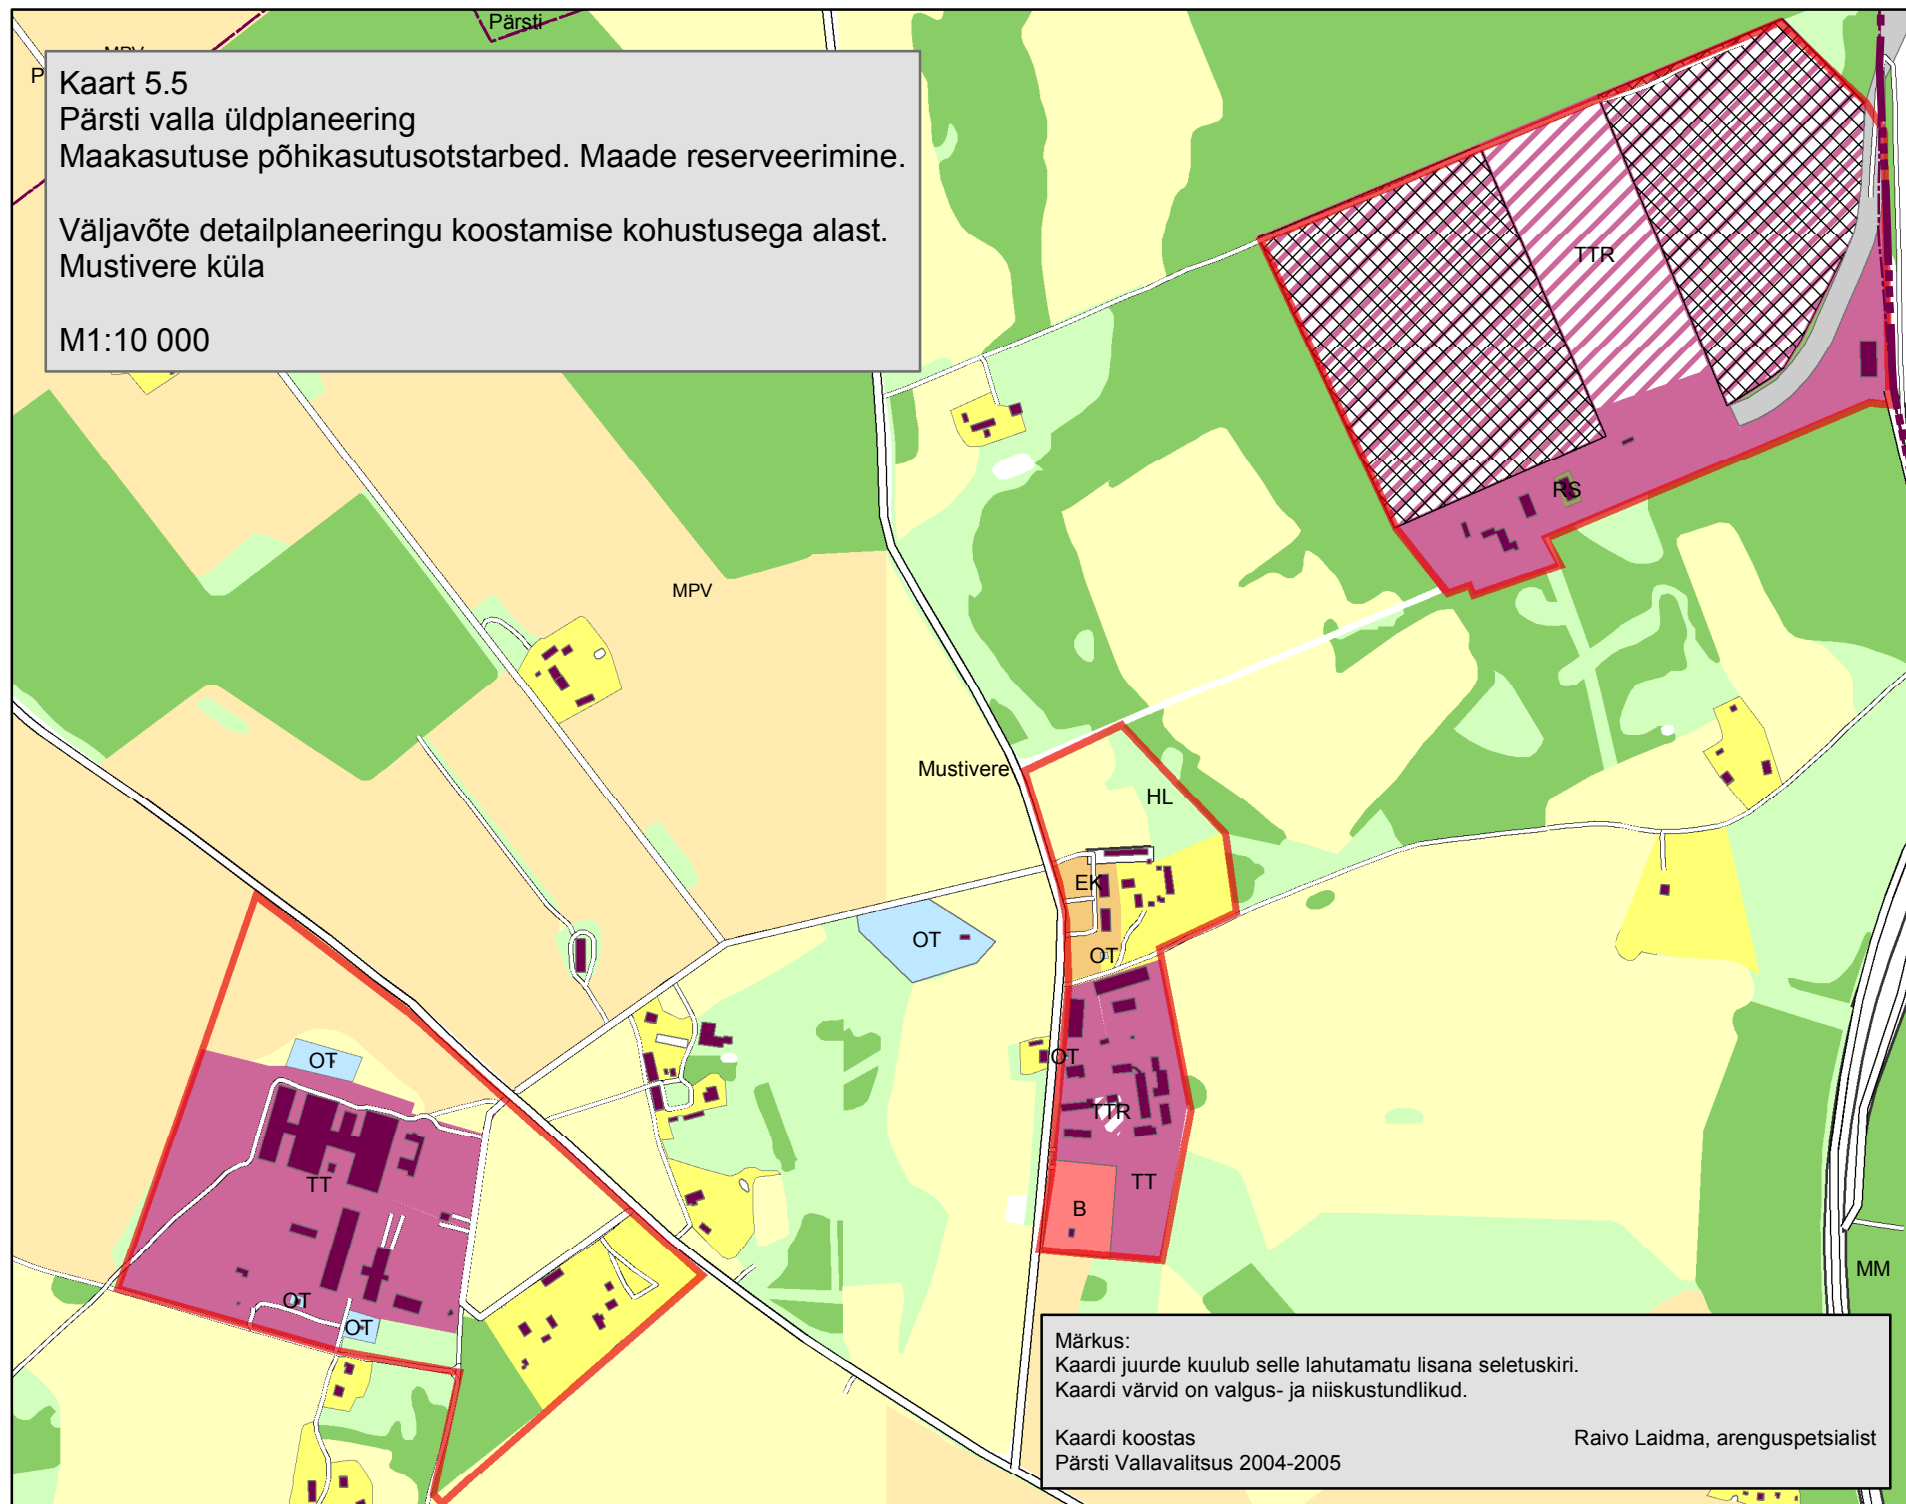

Kaart 5.5
Pärsti valla üldplaneering
Maakasutuse põhikasutusotstarbed. Maade reserveerimine.

Väljavõte detailplaneeringu koostamise kohustusega alast.
Mustivere küla

M1:10 000

Märkus:
Kaardi juurde kuulub selle lahutamatu lisana seletuskiri.
Kaardi värvid on valgus- ja niiskustundlikud.

Kaardi koostas
Pärsti Vallavalitsus 2004-2005

Raivo Laidma, arenguspetsialist