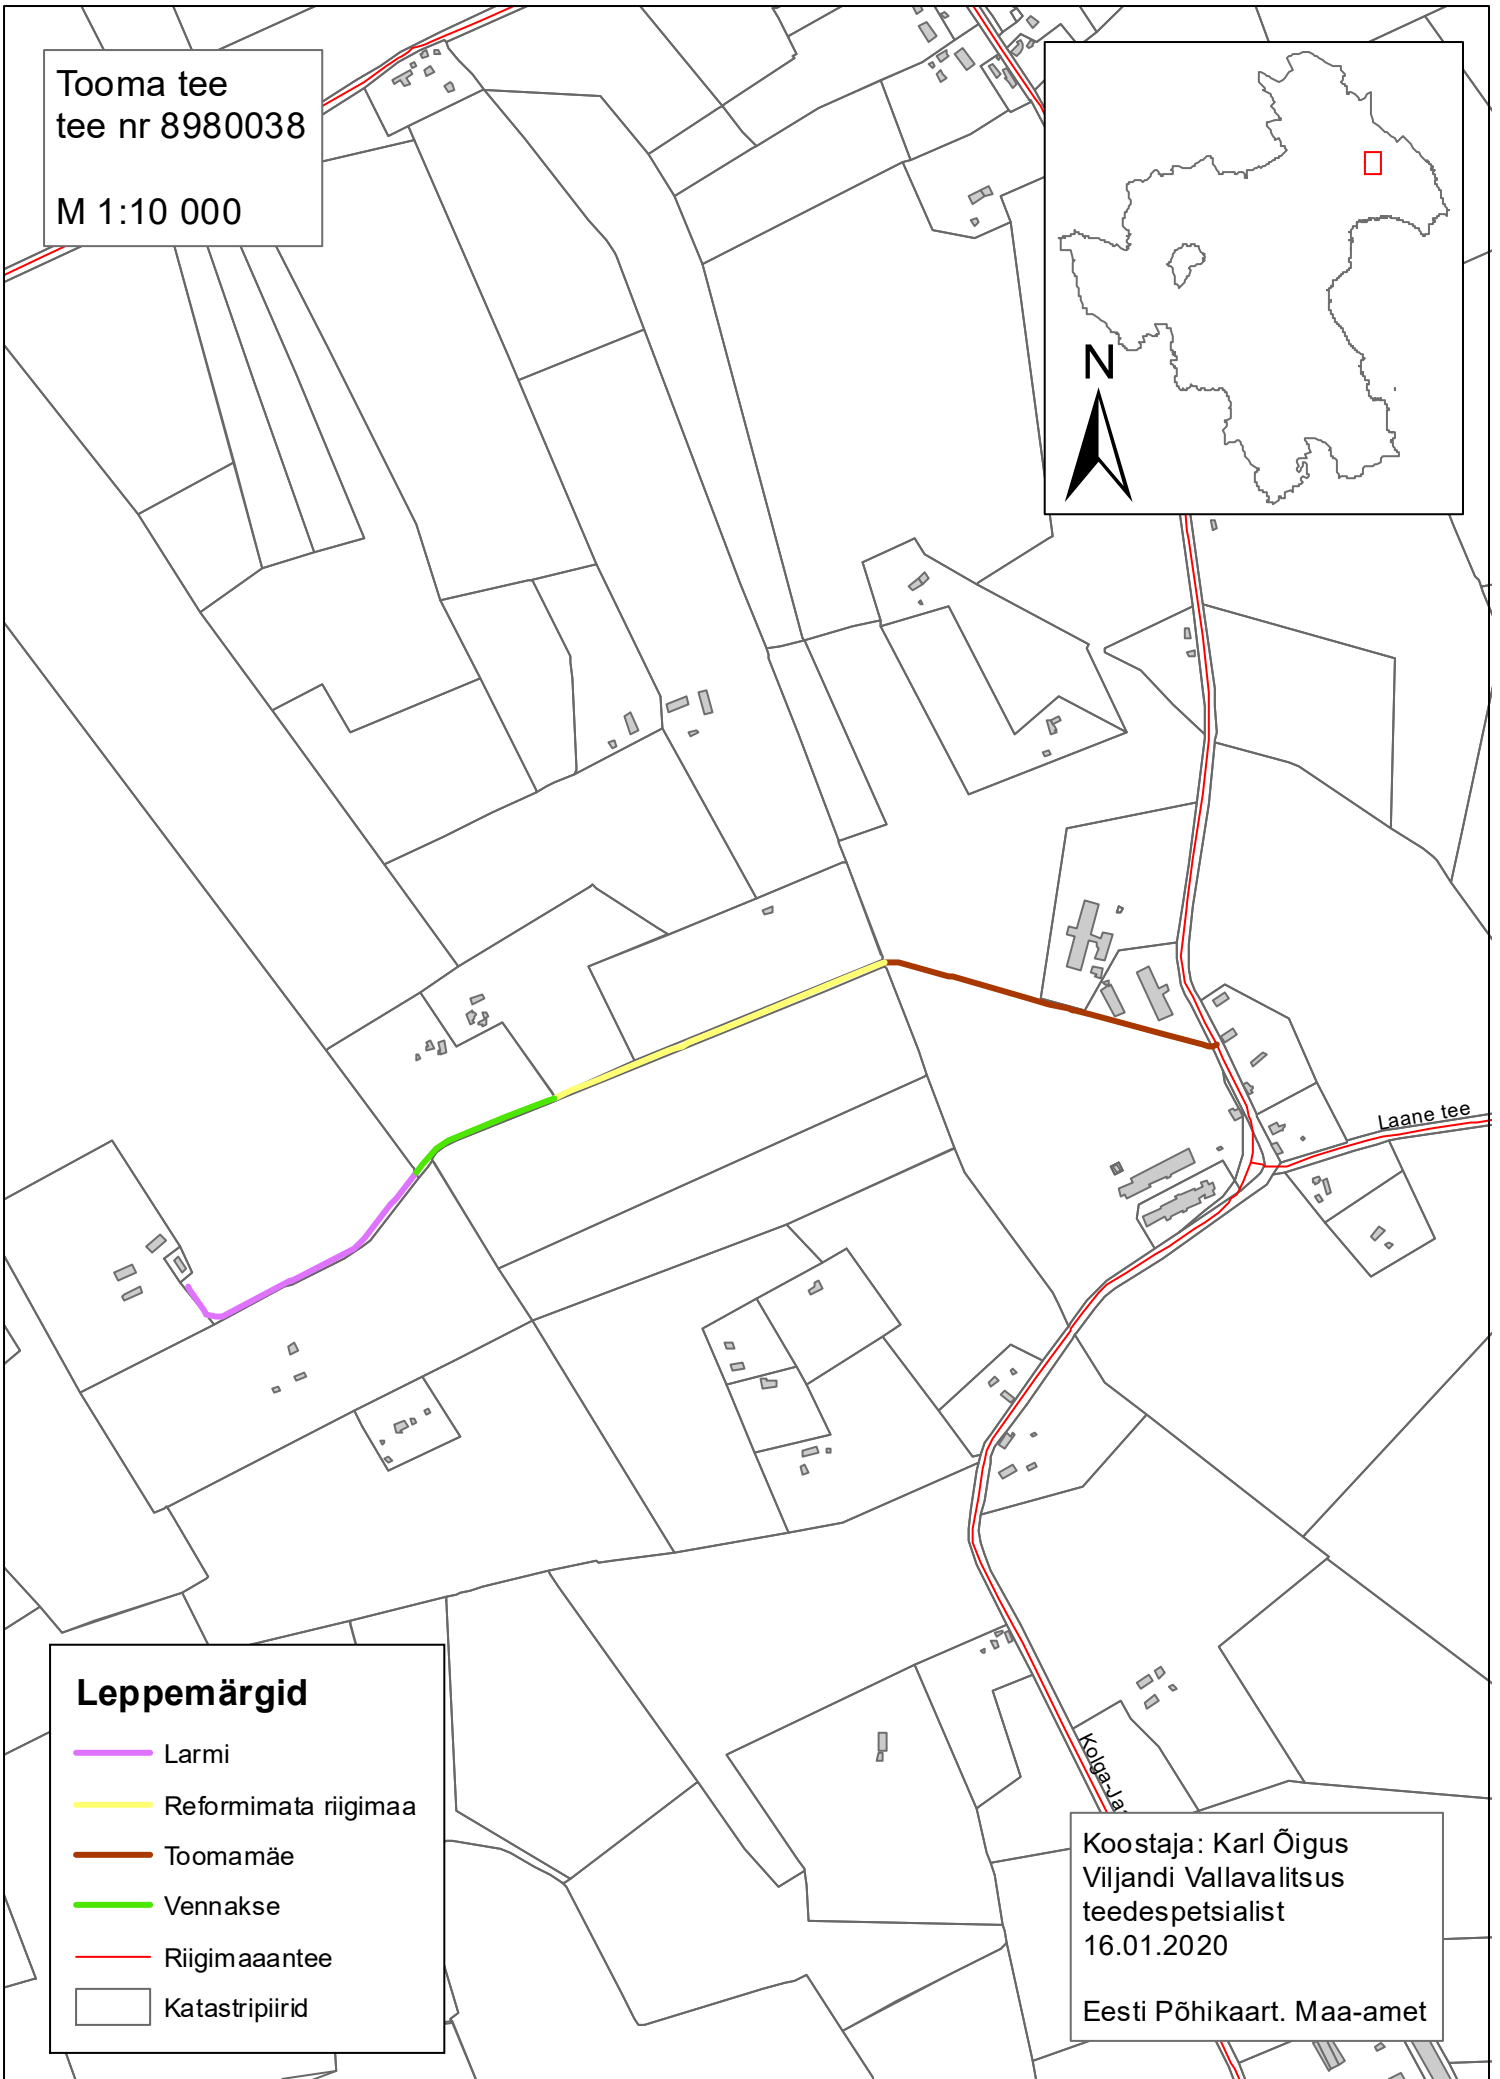

Tooma tee
tee nr 8980038

M 1:10 000

Leppemärgid

-  Larmi
-  Reformimata riigimaa
-  Toomamäe
-  Vennakse
-  Riigimaaantee
-  Katastripiirid

Koostaja: Karl Õigus
Viljandi Vallavalitsus
teedespetsialist
16.01.2020

Eesti Põhikaart. Maa-amet