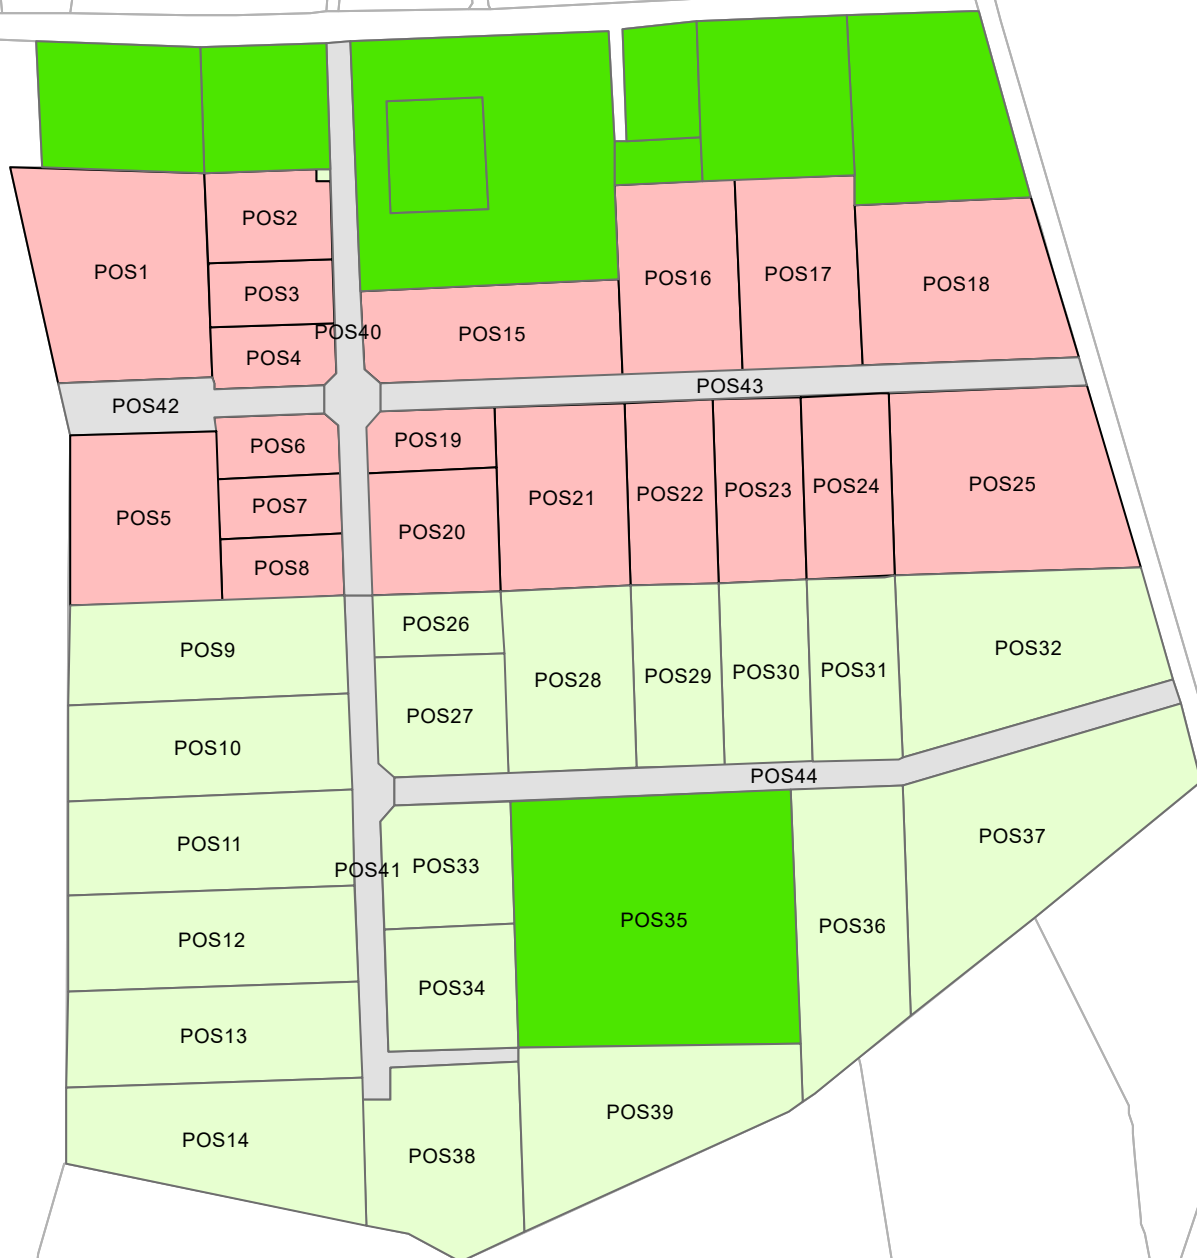

Mäeltküla tööstuspargi ASENDIPLAAN

M 1:6 000

Leppemärgid

kirjeldus

-  HÕ enampakkumisele minevad krundid (1. etapp)
-  2. etapp
-  liikluspind/teemaa
-  toimiva ettevõttega krunt

Asendiplaani koostas
16.01.2020

Raivo Laidma
Viljandi Vallavalitsus
planeeringuspetsialist