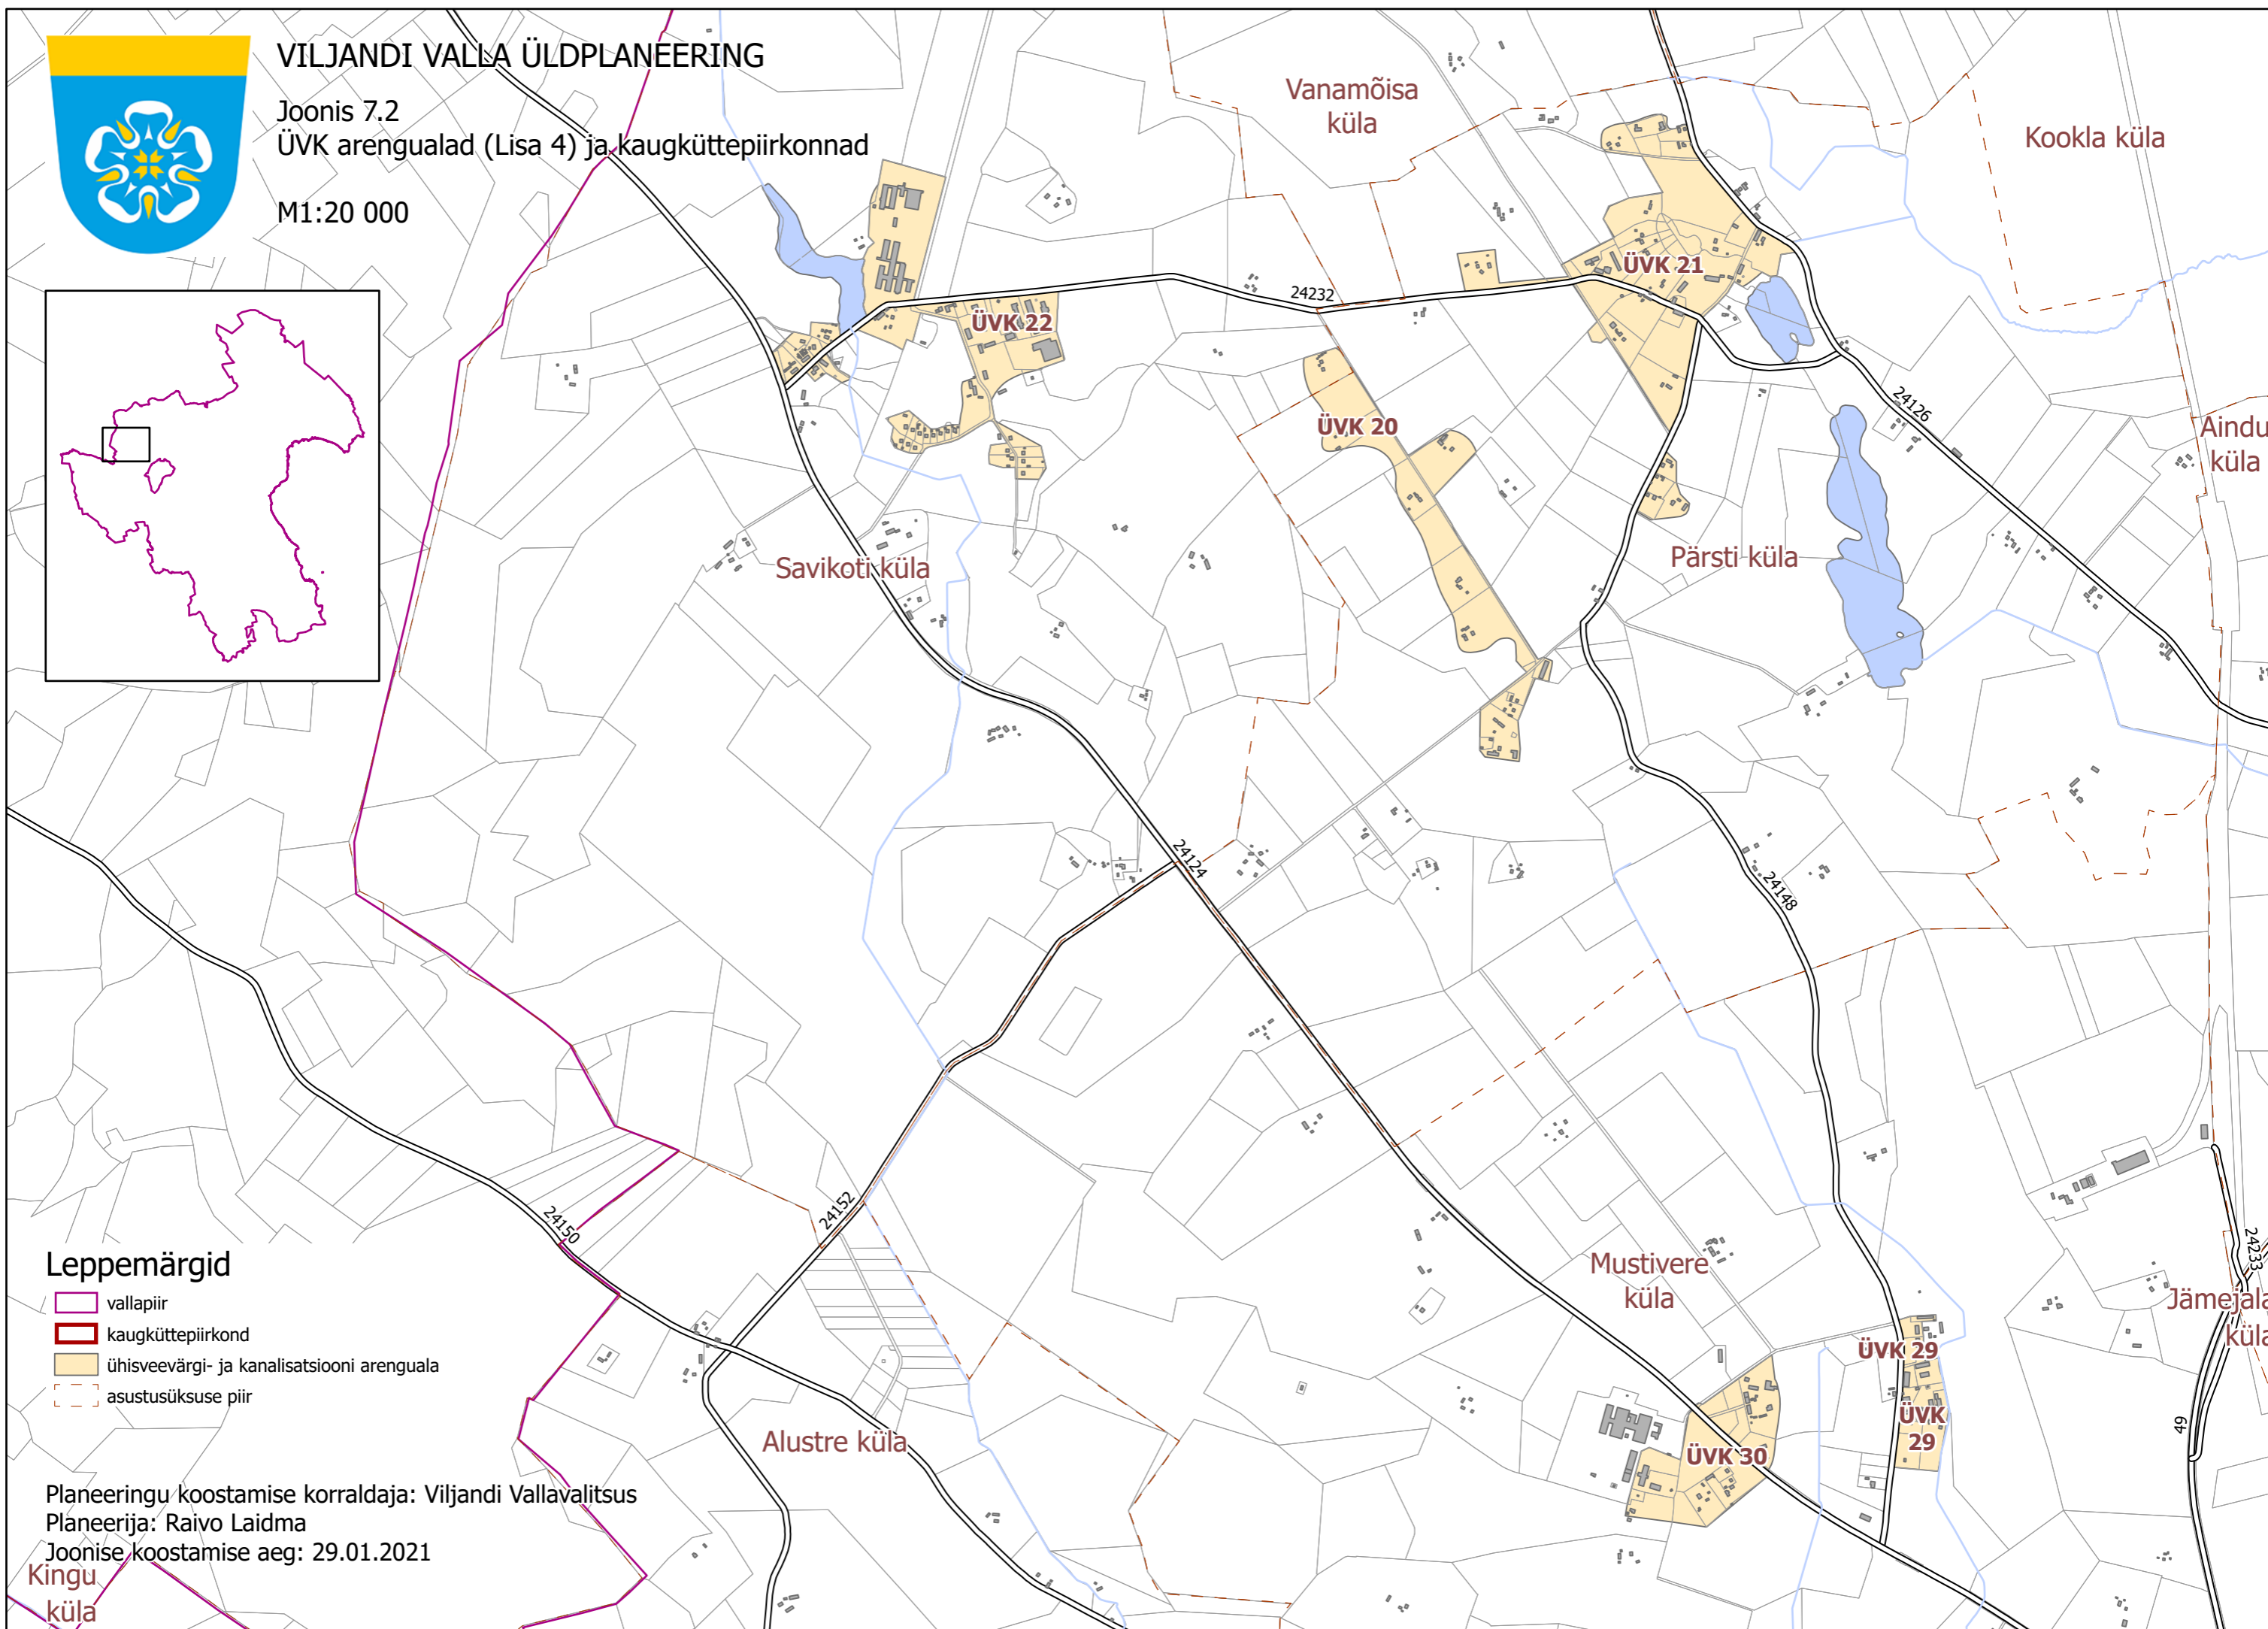

VILJANDI VALLA ÜLDPLANEERING

Joonis 7.2
ÜVK arengualad (Lisa 4) ja kaugküttepiirkonnad

M1:20 000

Leppemärgid

- vallapiir
- kaugküttepiirkond
- ühisveevärgi- ja kanalisatsiooni arenguala
- asustusüksuse piir

Planeeringu koostamise korraldaja: Viljandi Vallavalitsus

Planeerija: Raivo Laidma

Joonise koostamise aeg: 29.01.2021

Kingu küla