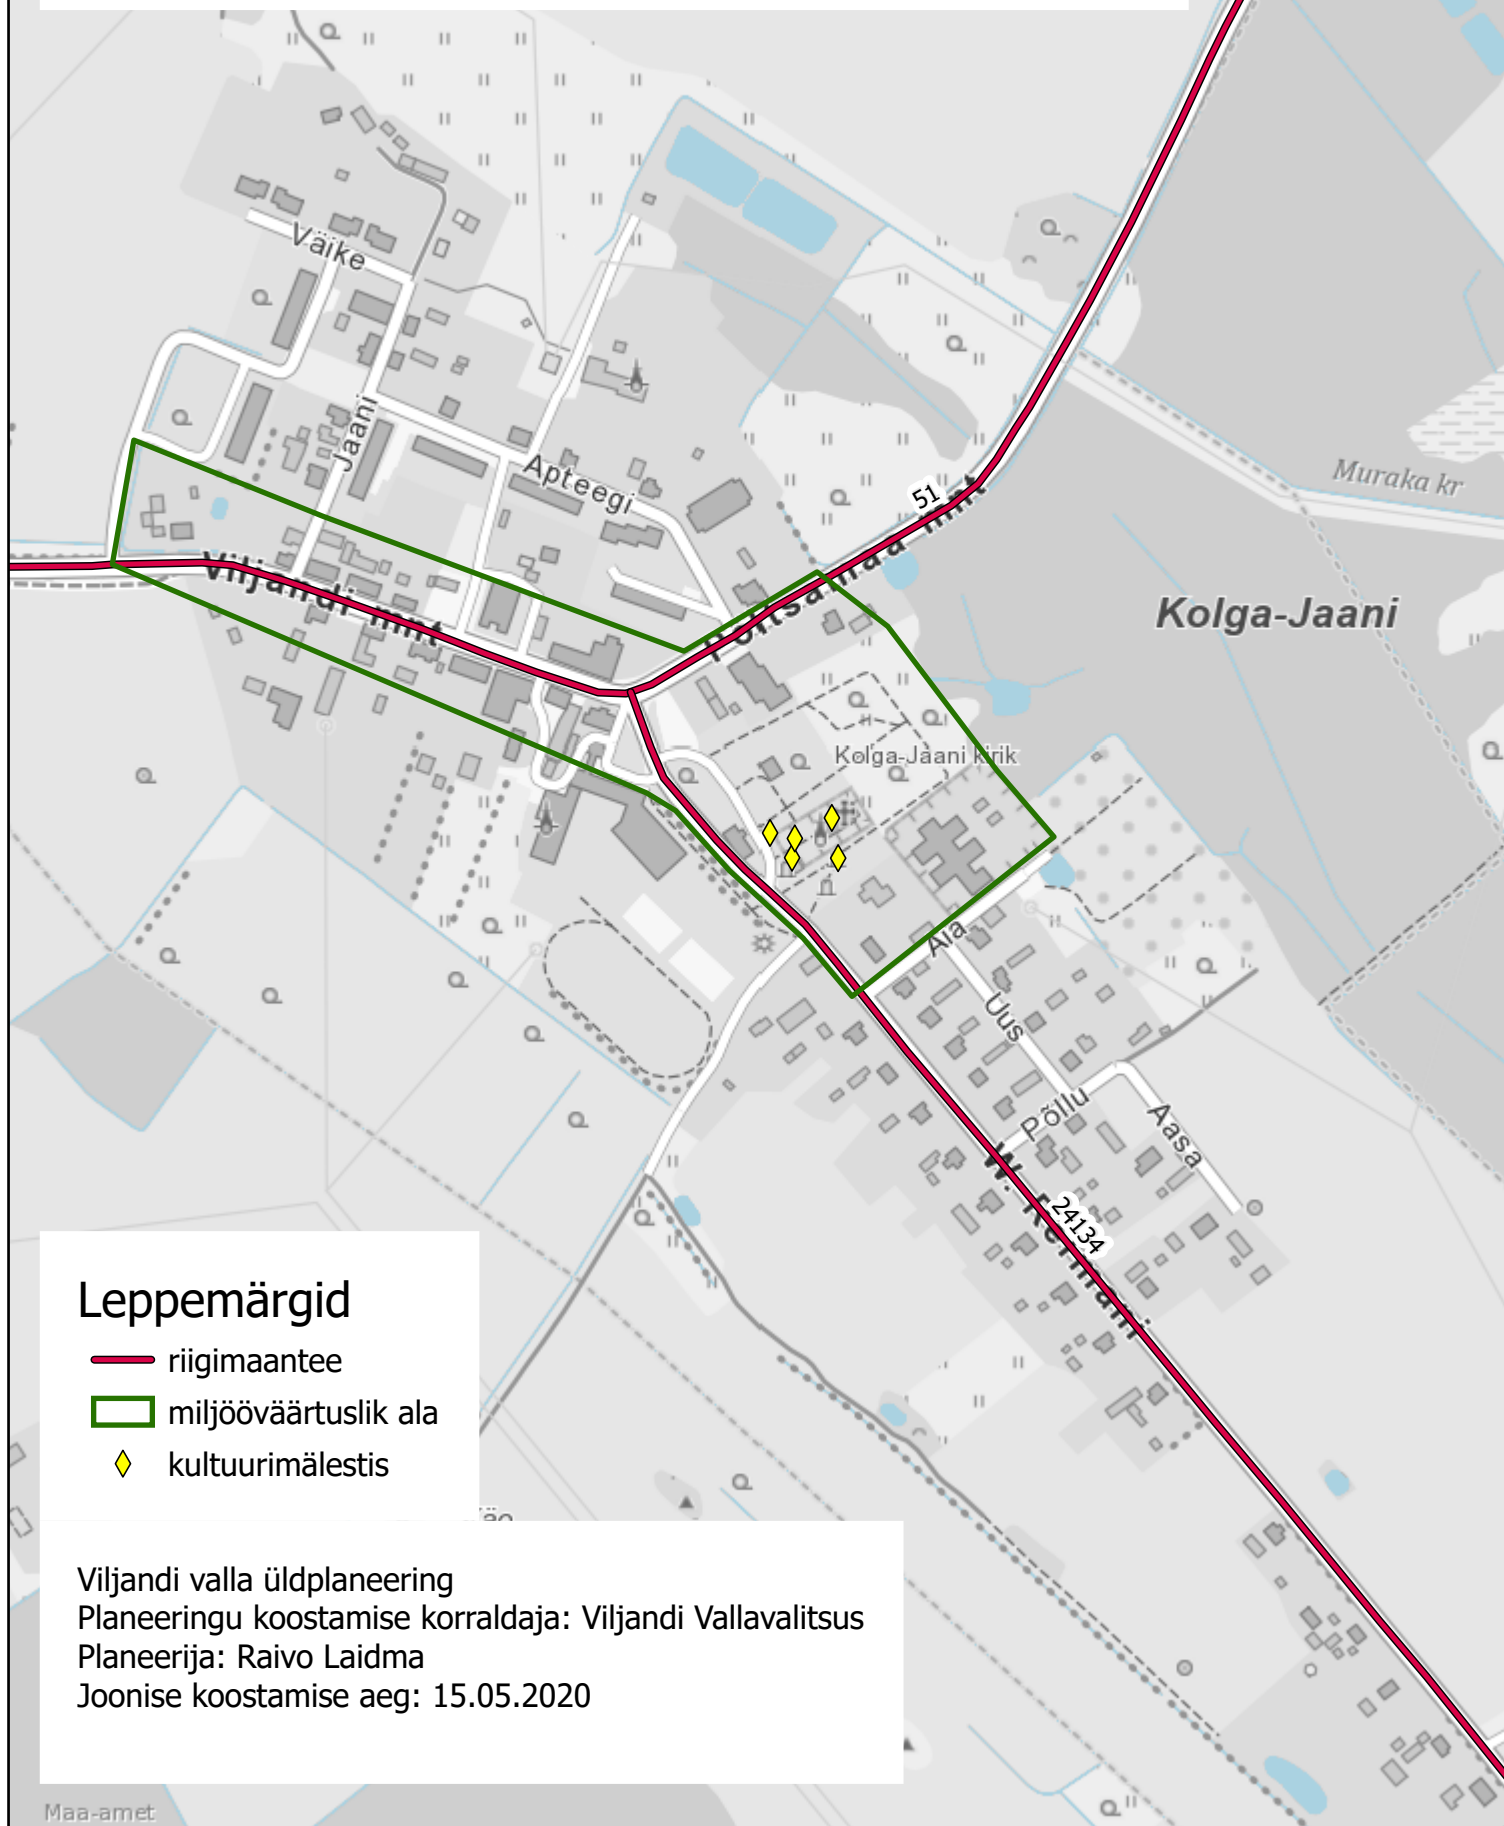

Joonis 8.7
Miljööväärtuslik ala. Kolga-Jaani miljööala (M7)
Planeeringu seletuskiri p 3.3.5

M1: 5 000

Leppemärgid

- riigimaantee
- miljööväärtuslik ala
- kultuurimälestis

Viljandi valla üldplaneering
Planeeringu koostamise korraldaja: Viljandi Vallavalitsus
Planeerija: Raivo Laidma
Joonise koostamise aeg: 15.05.2020