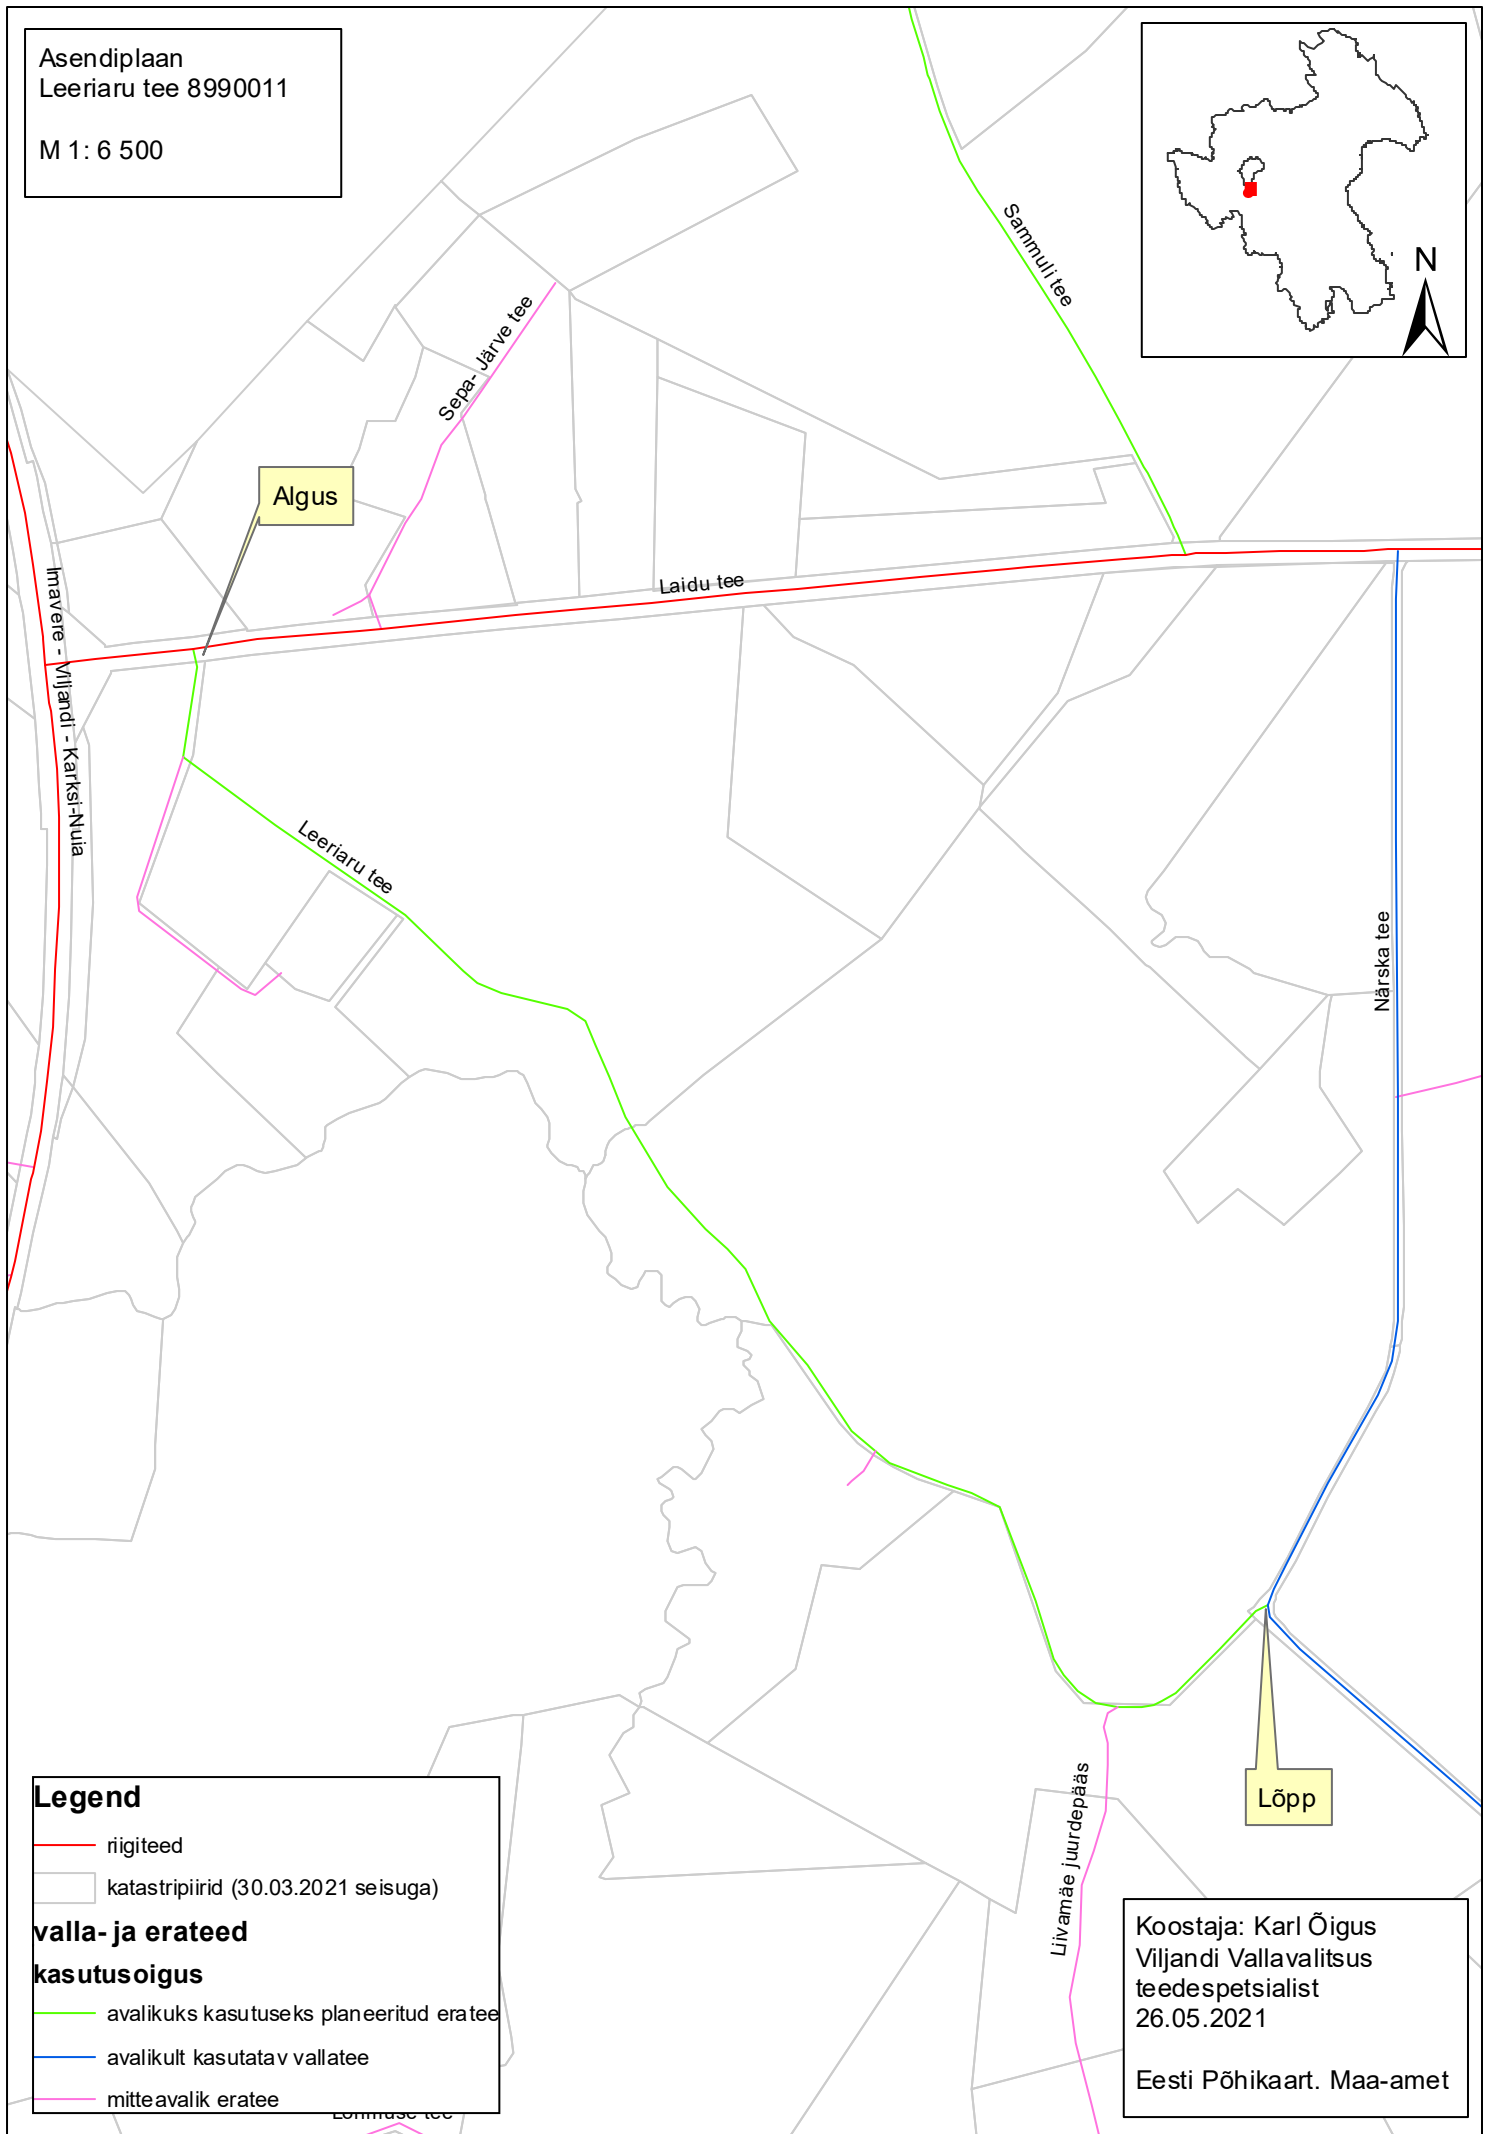

Asendiplaan
Leeriaru tee 8990011

M 1 : 6 500

Legend

- riigiteed
- katastripiirid (30.03.2021 seisuga)

valla- ja erateed

kasutusoigus

- avalikuks kasutuseks planeeritud eratee
- avalikult kasutatav vallatee
- mitteavalik eratee

Lõpp

Koostaja: Karl Õigus
Viljandi Vallavalitsus
teedespetsialist
26.05.2021

Eesti Põhikaart. Maa-amet