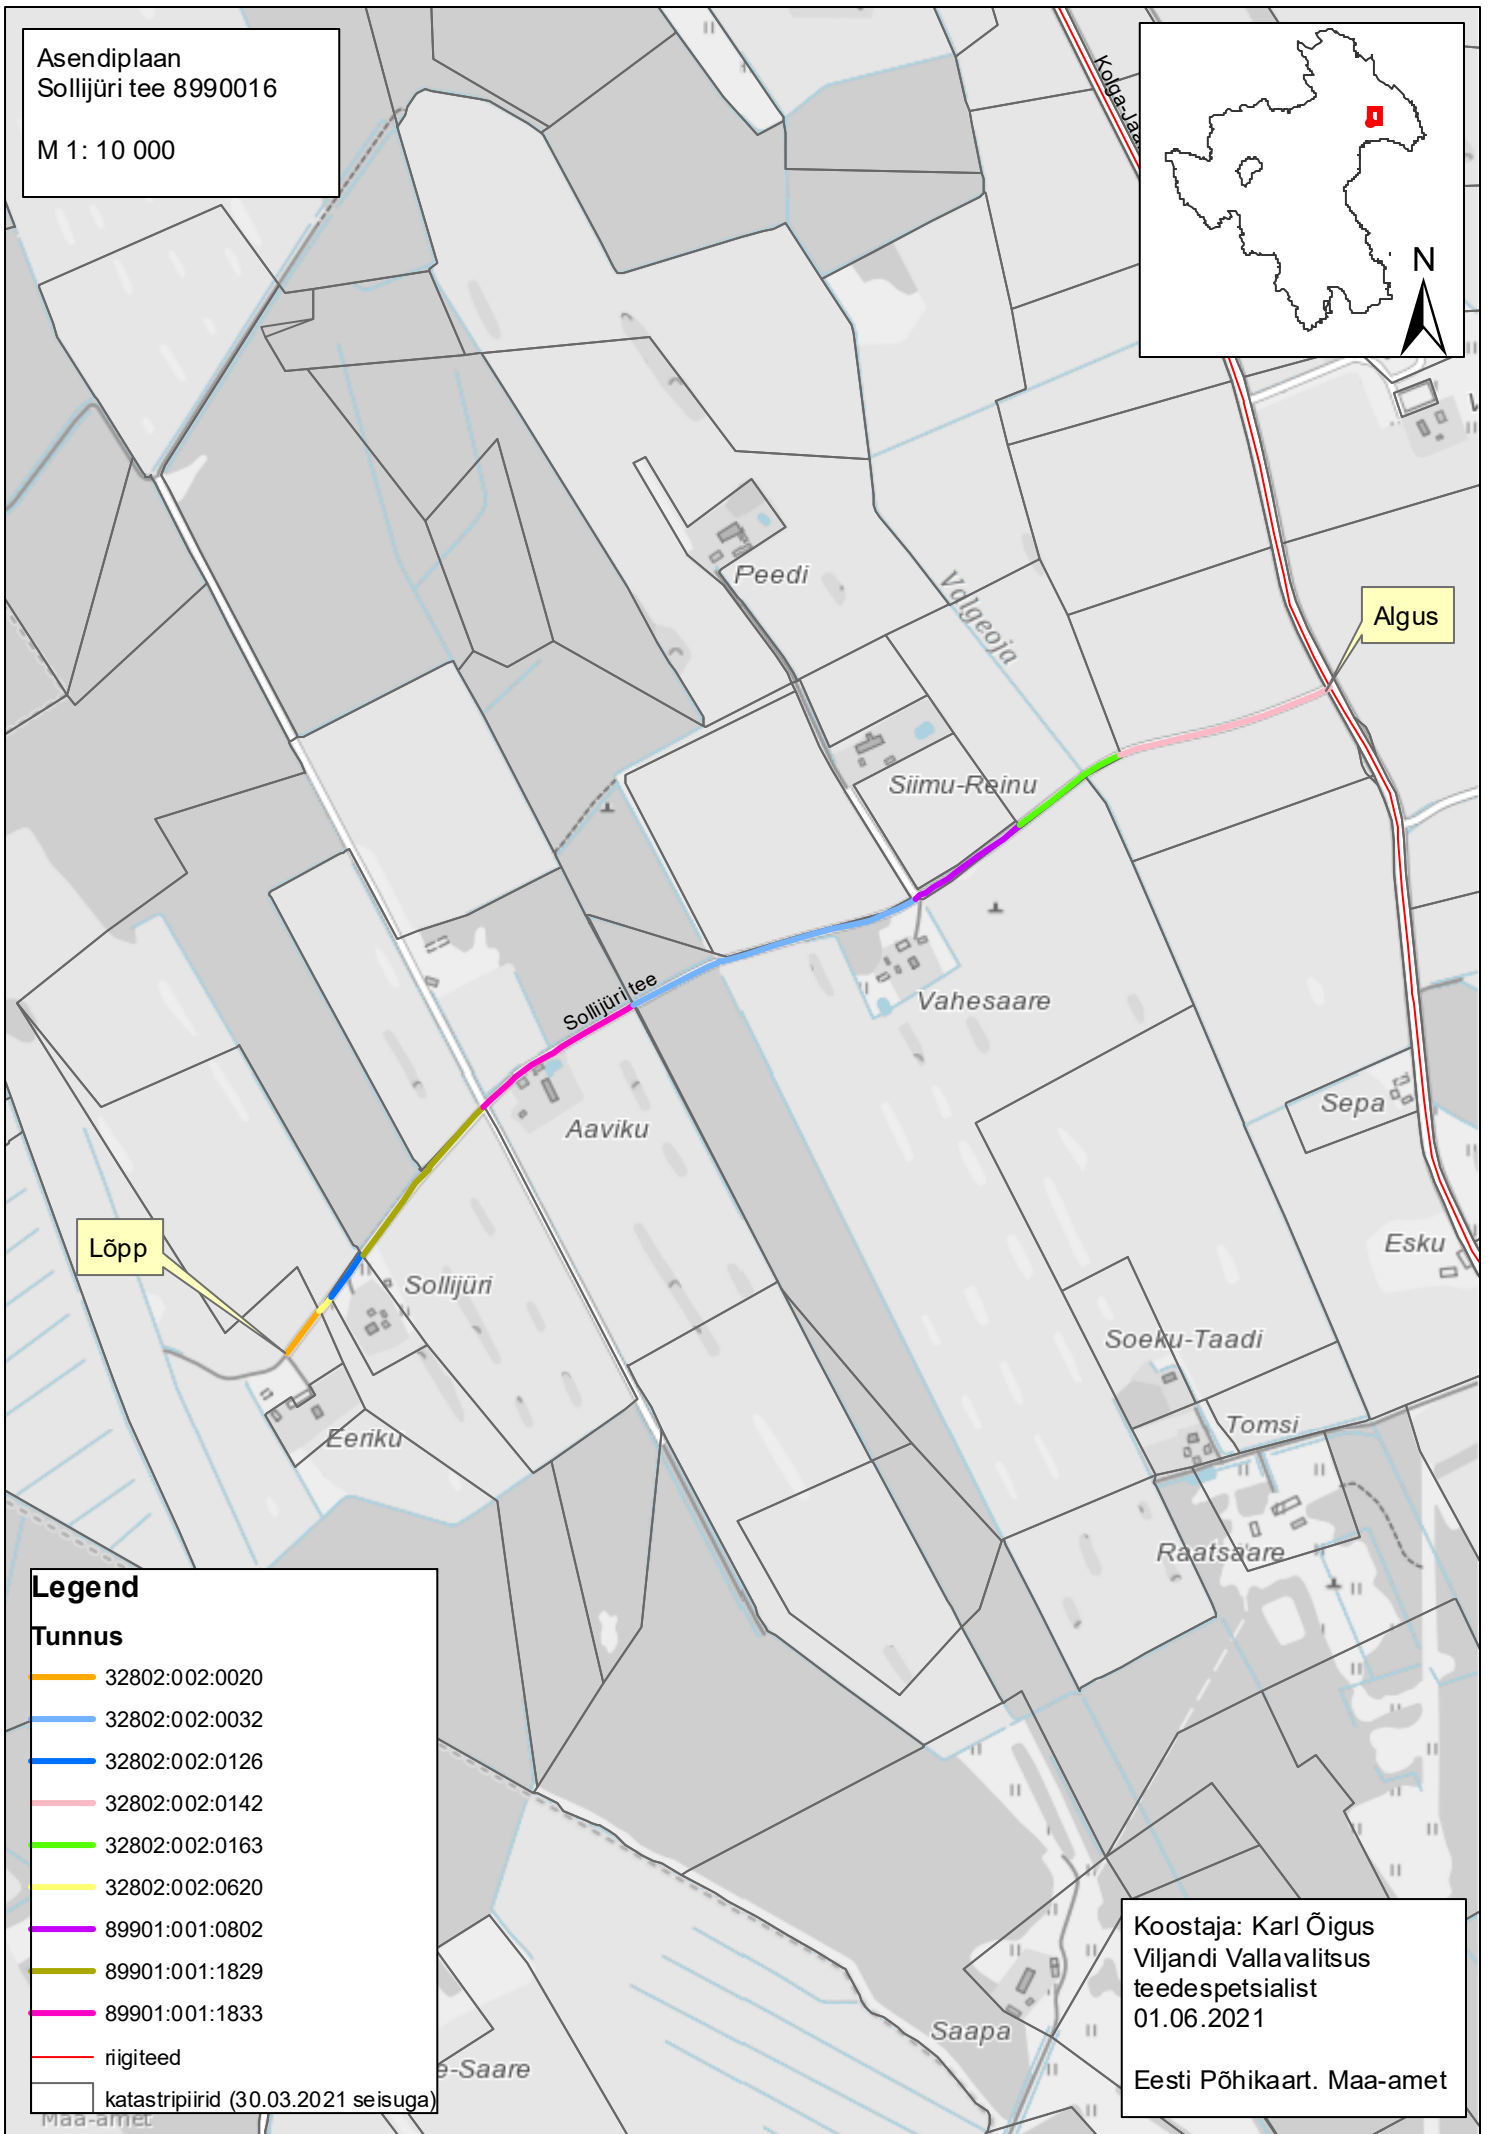

Asendiplaan
Sollijüri tee 8990016

M 1 : 10 000

Legend

Tunnus

- 32802:002:0020
- 32802:002:0032
- 32802:002:0126
- 32802:002:0142
- 32802:002:0163
- 32802:002:0620
- 89901:001:0802
- 89901:001:1829
- 89901:001:1833
- riigiteed
- katastripiirid (30.03.2021 seisuga)

Koostaja: Karl Õigus
Viljandi Vallavalitsus
teedespetsialist
01.06.2021

Eesti Põhikaart. Maa-amet