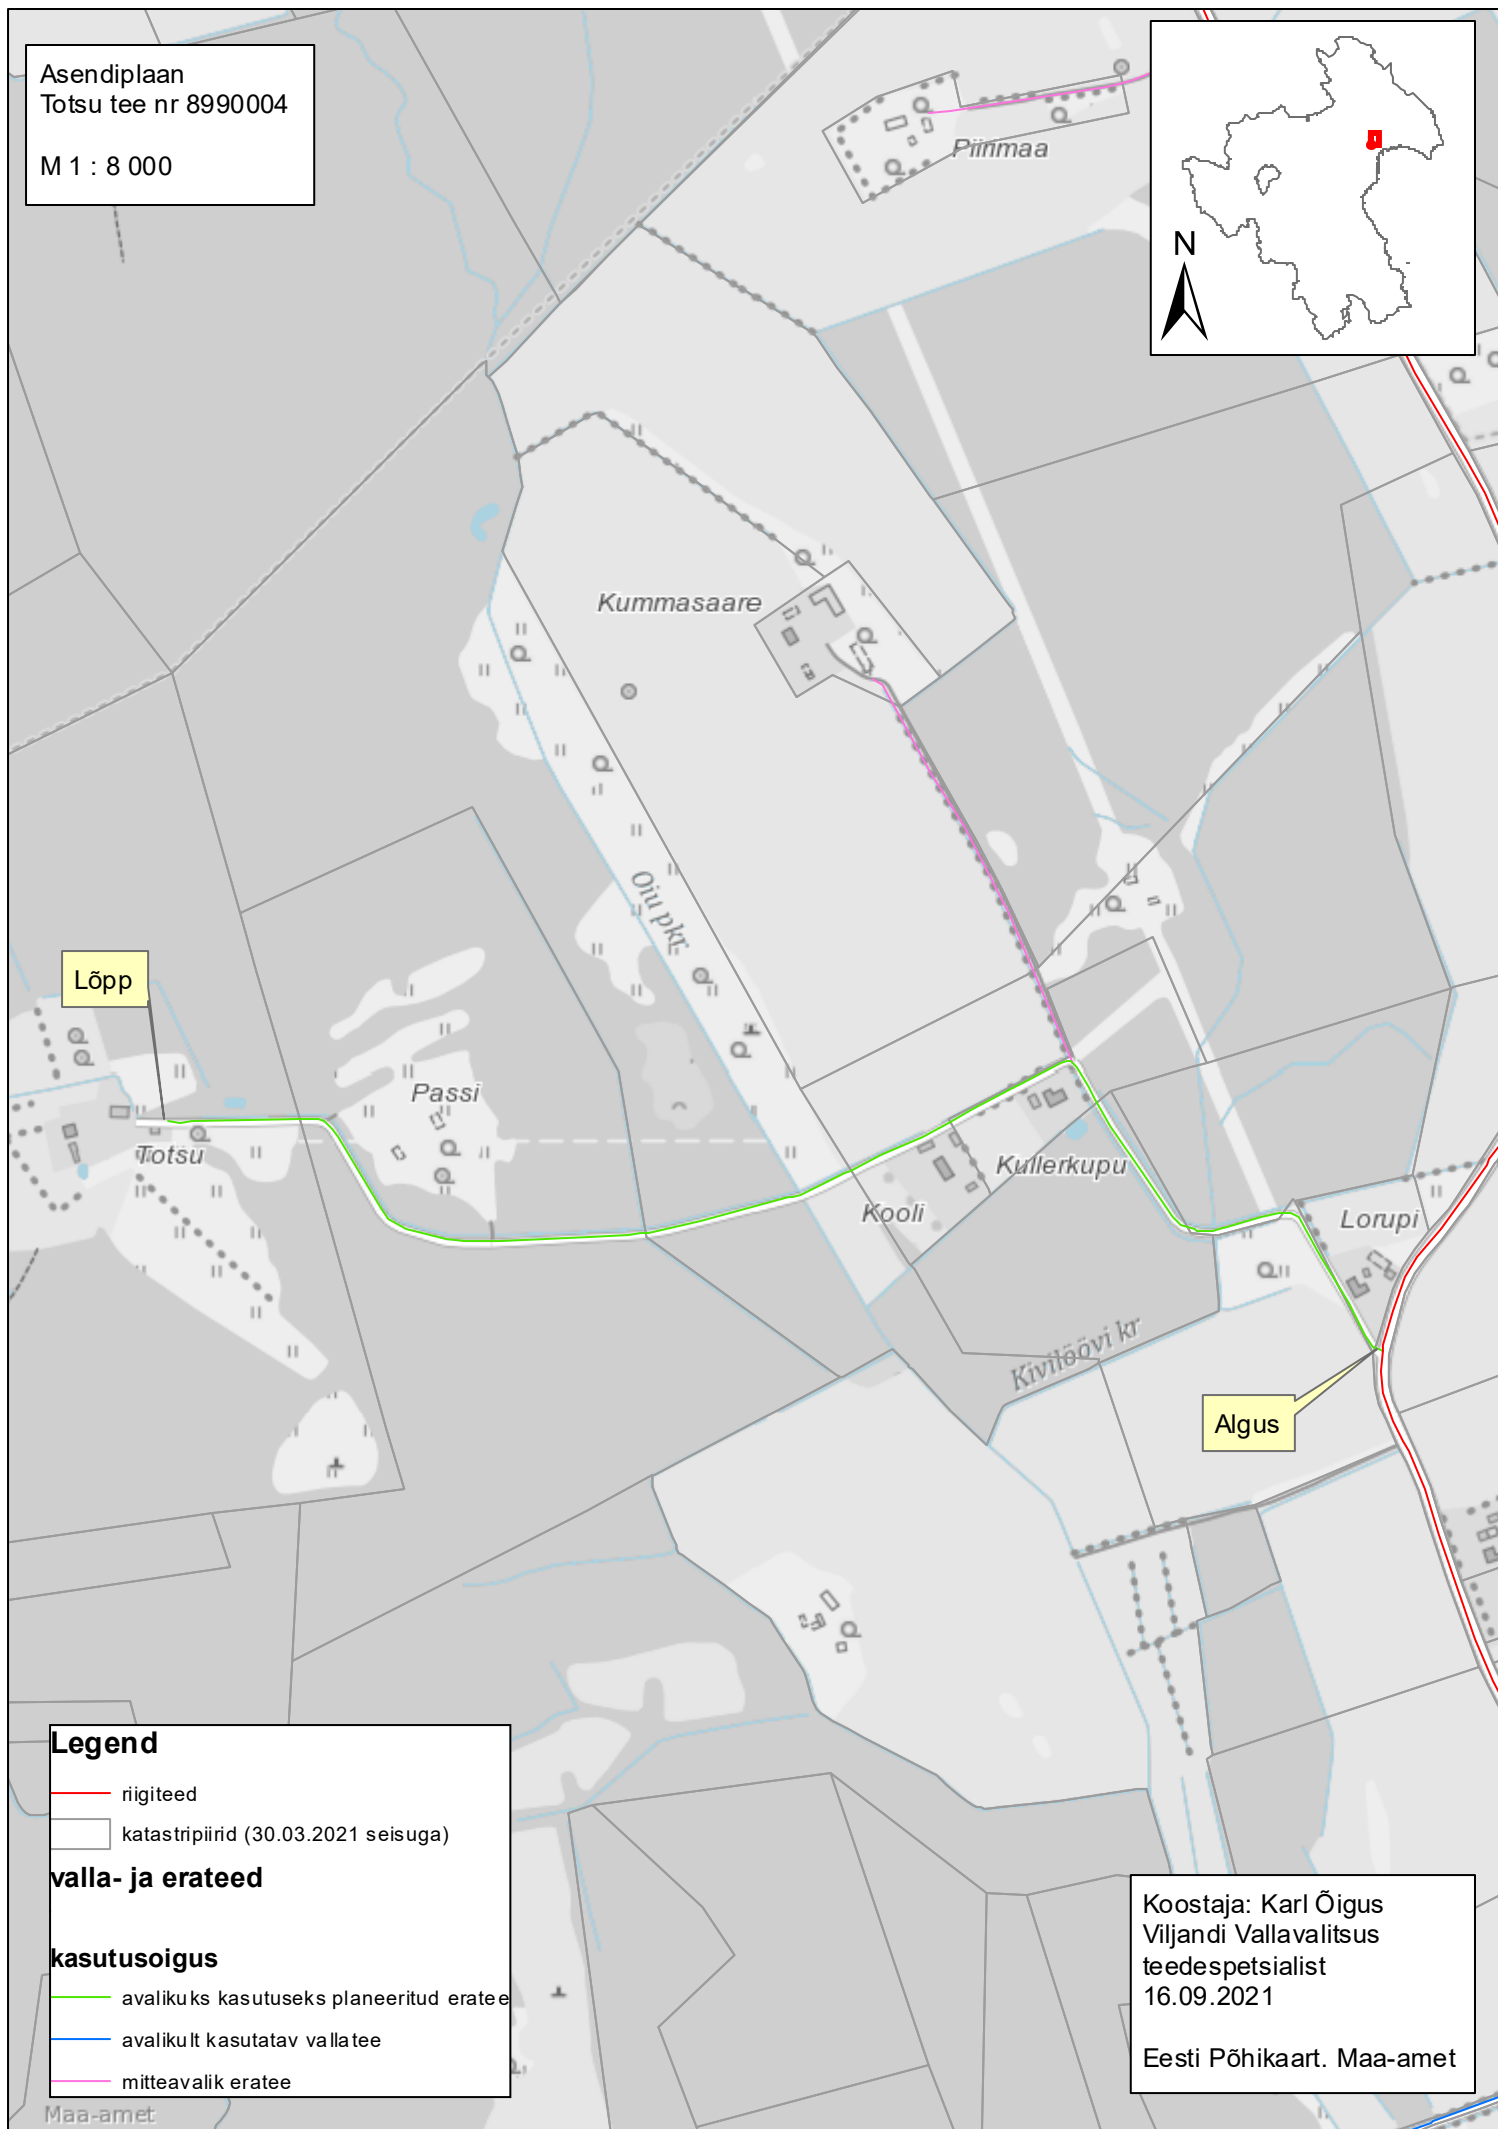

Asendiplaan  
Totsu tee nr 8990004

M 1 : 8 000

Lõpp

Algus

**Legend**

- riigiteed
- katastripiirid (30.03.2021 seisuga)

**valla- ja erateed**

**kasutusoigus**

- avalikuks kasutuseks planeeritud eratee
- avalikult kasutatav vallatee
- mitteavalik eratee

Koostaja: Karl Õigus  
Viljandi Vallavalitsus  
teedespetsialist  
16.09.2021  
Eesti Põhikaart. Maa-amet