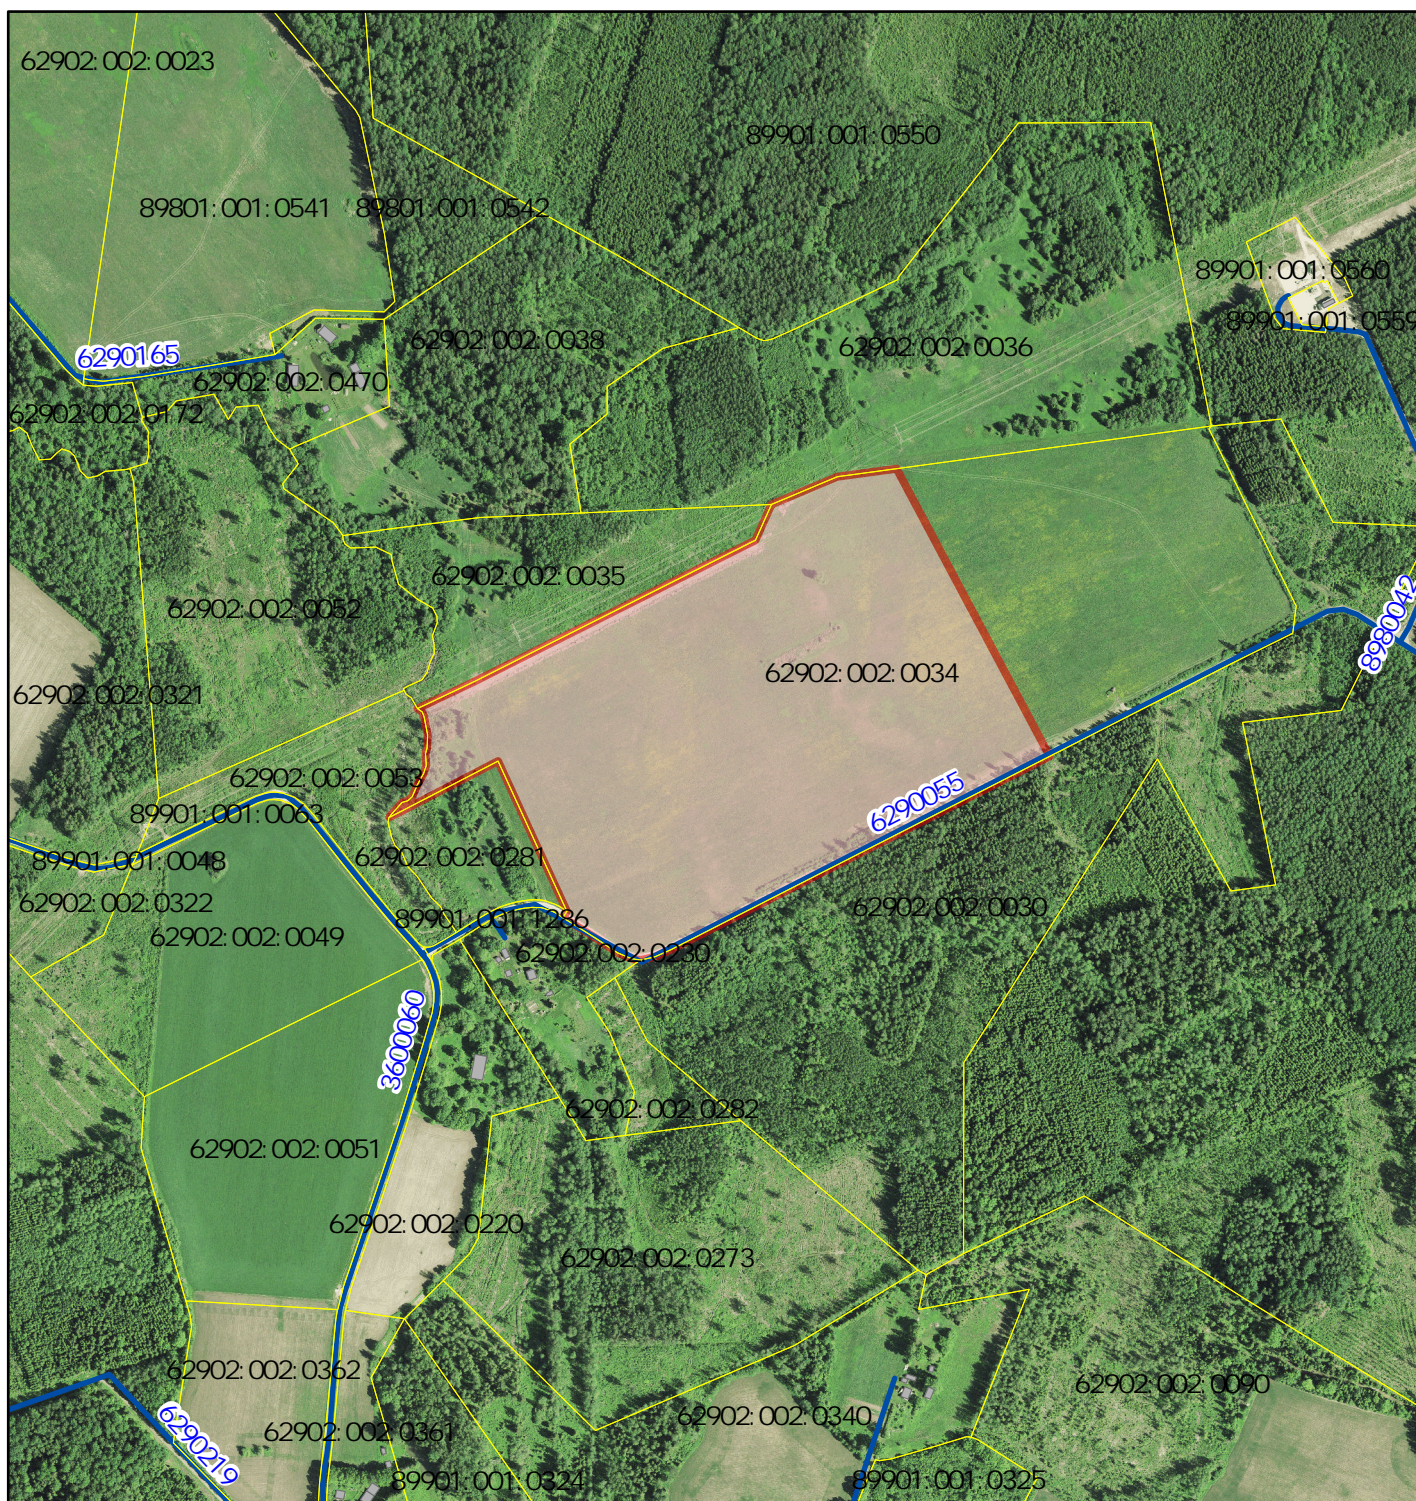

Lisa
SAATREPÖLLU PÄIKESEELEKTRIJAAMA detailplaneeringuala (DP294) ASENDIPLAAN
Kiini külas

M1: 8000

- valla- ja erateed
- detailplaneeringuala
- katastriüksuse piir (seisuga 09.06.2021)

Asendiplaani koostas:
15.06.2021

Raivo Laidma, planeeringuspetsialist
Viljandi Vallavalitsus

Aluskaart: Maa-amet WMS