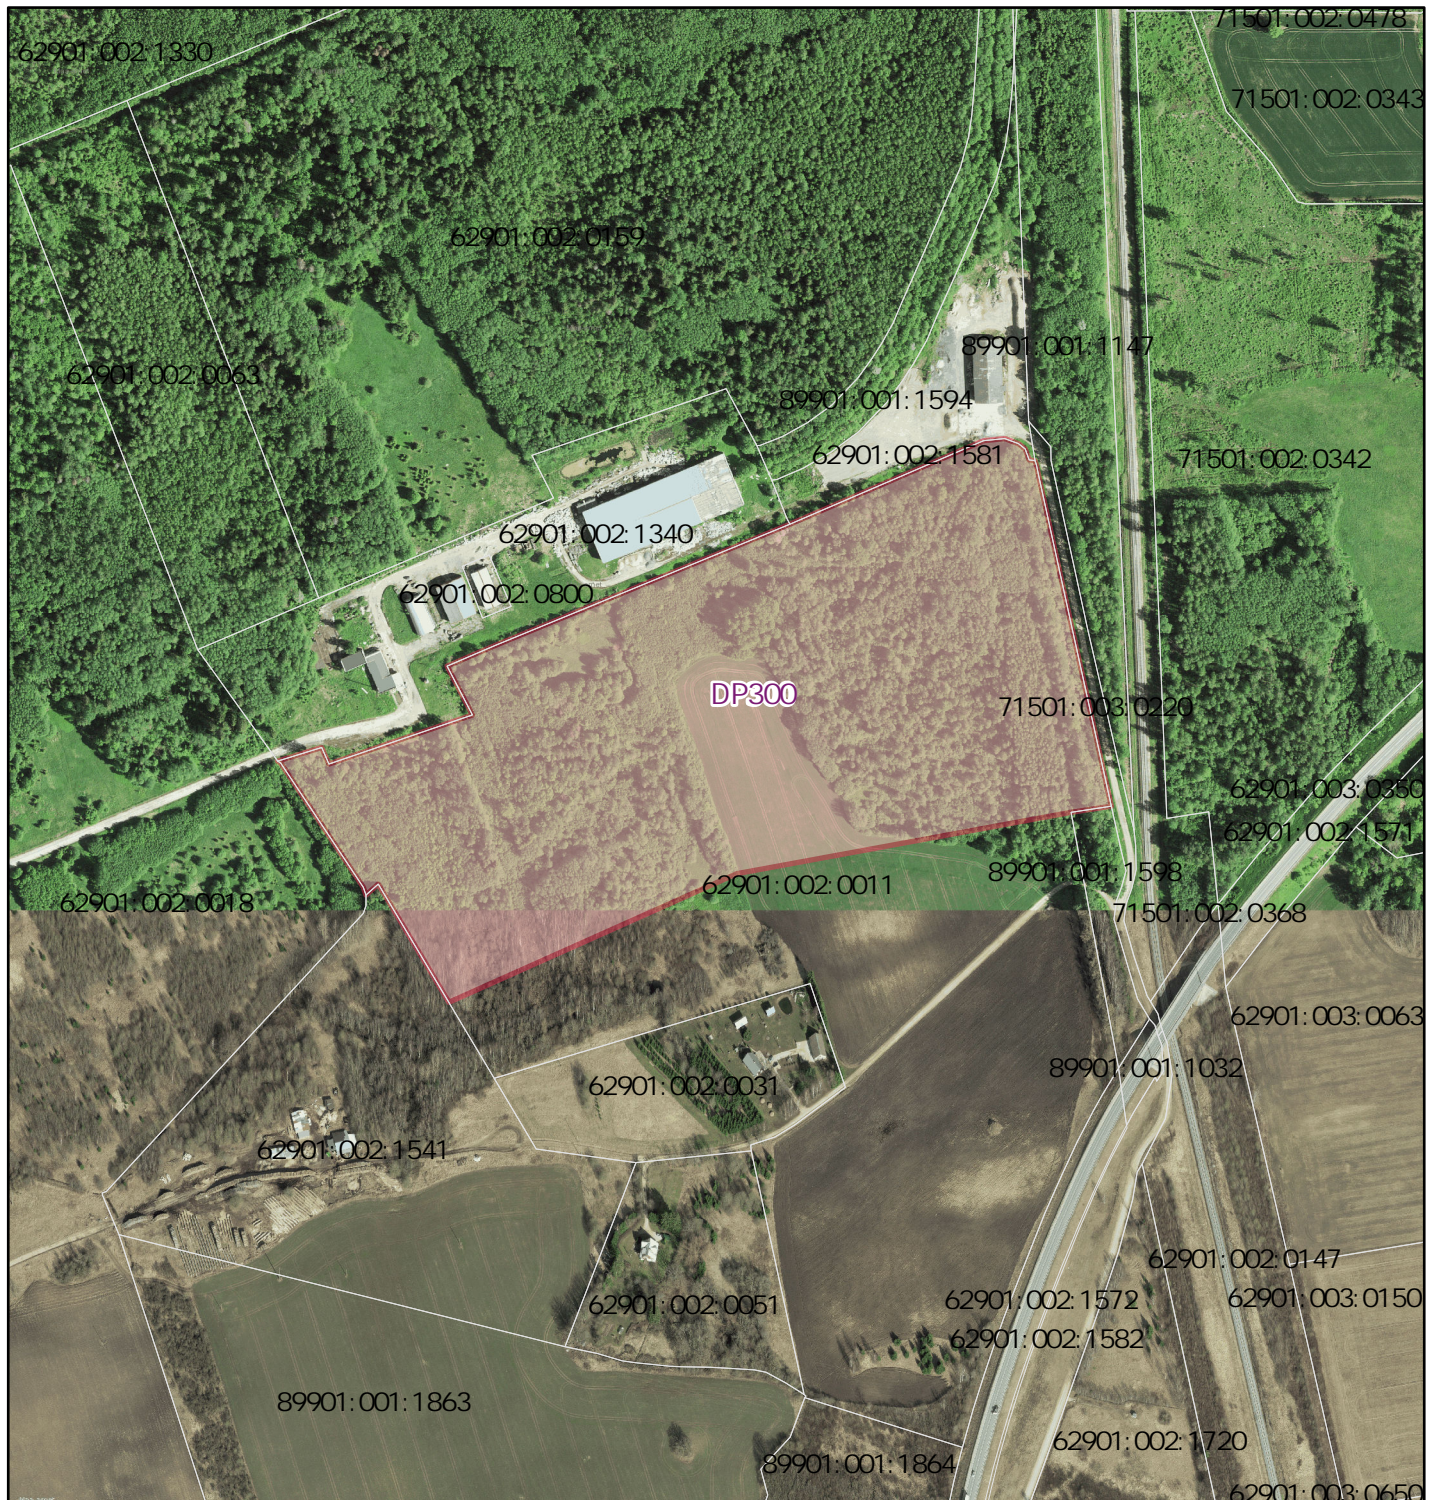

Lisa
Põka-Lohu katastriüksuse 62901:002:0011 detailplaneeringuala (DP300)
ASENDIPLAAN Mustivere külas

M1:6000

-  katastriüksuse piir (seisuga 20.09.2021)
-  detailplaneeringuala

Asendiplaani koostas:
04.10.2021

Raivo Laidma, planeeringuspetsialist
Viljandi Vallavalitsus

Aluskaart: Maa-amet WMS