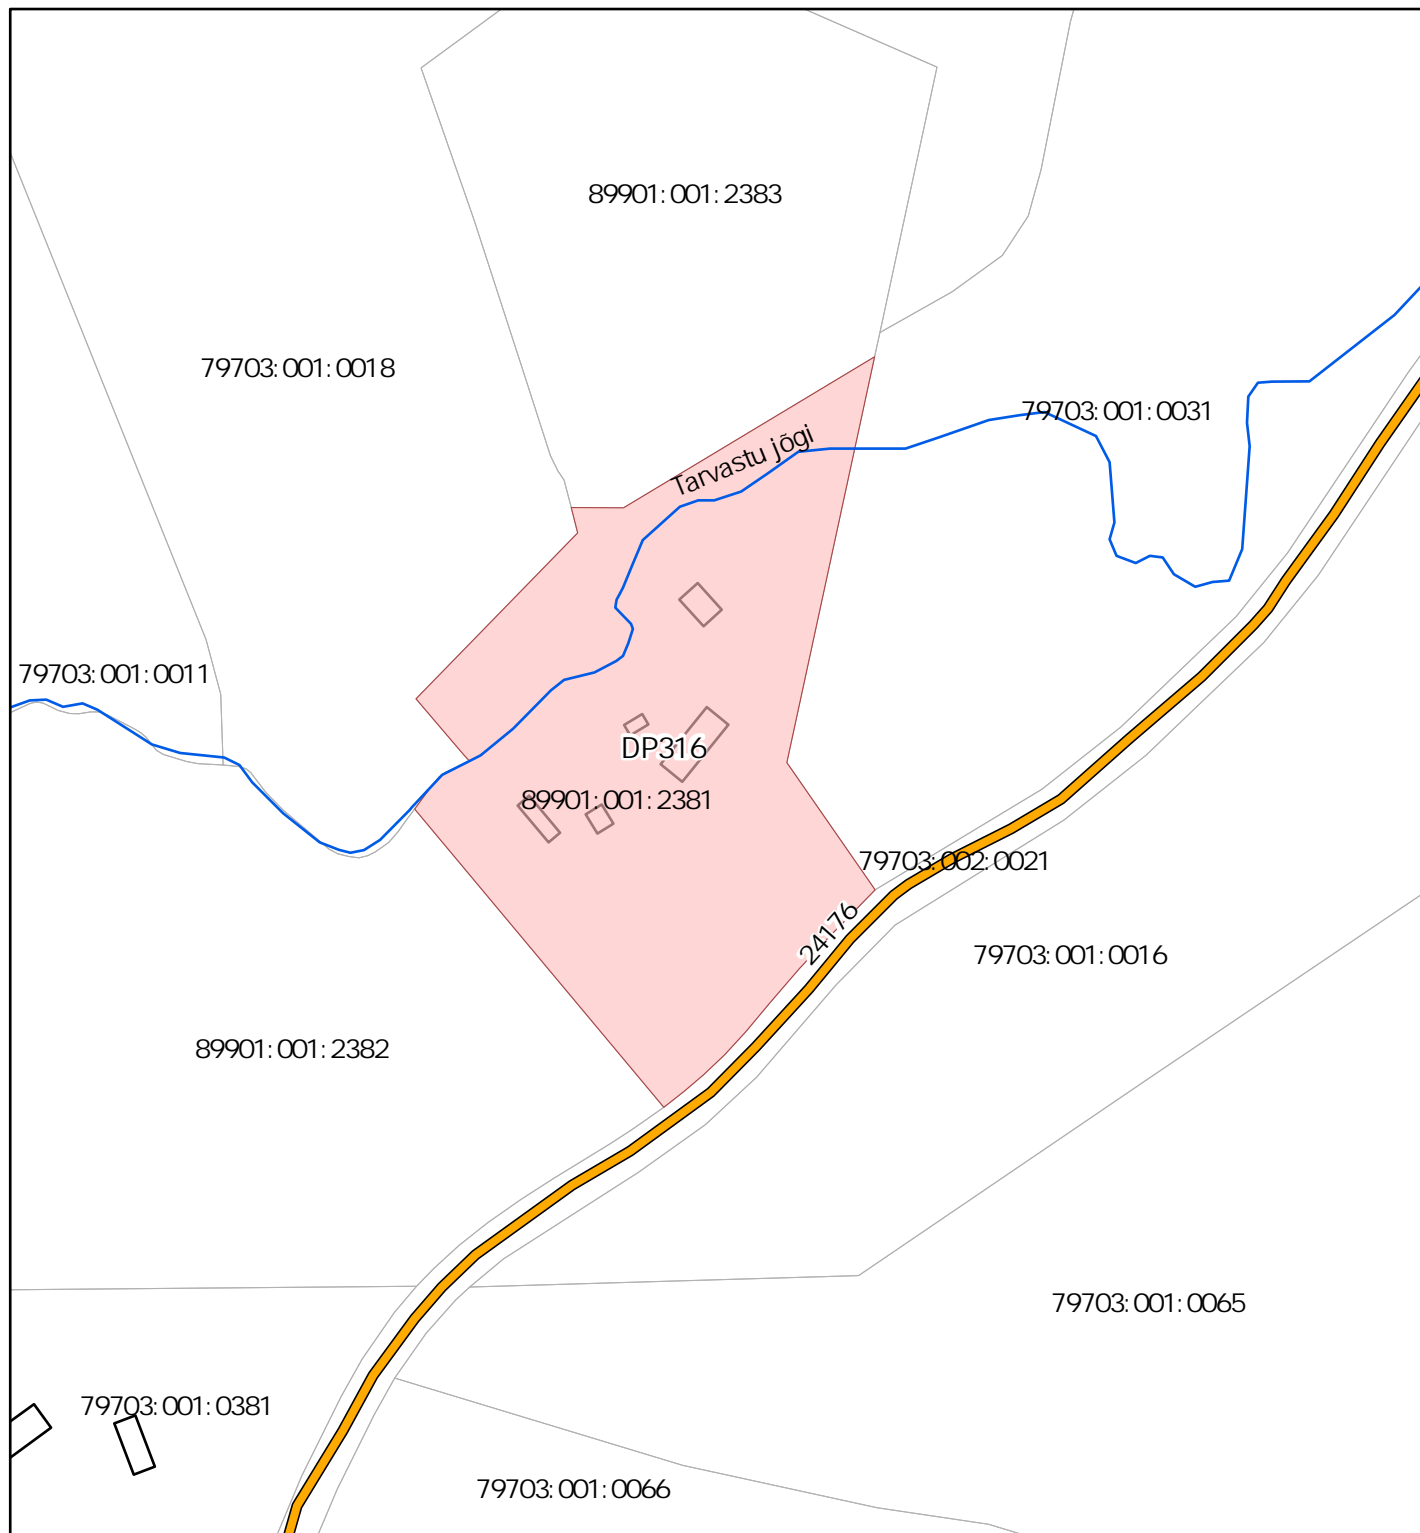

Lisa
Nahkle katastriüksuse 89901:001:2381 detailplaneeringuala (DP316) ASENDIPLAAN
Ämmuste külas

M1:3 000

-  detailplaneeringuala
-  riigitee
-  vooluveekogu
-  katastriüksuse piir (seisuga 11.08.2022)

Asendiplaani koostas:
11.08.2022

Raivo Laidma, planeeringuspetsialist
Viljandi Vallavalitsus

Aluskaart: Maa-amet WMS