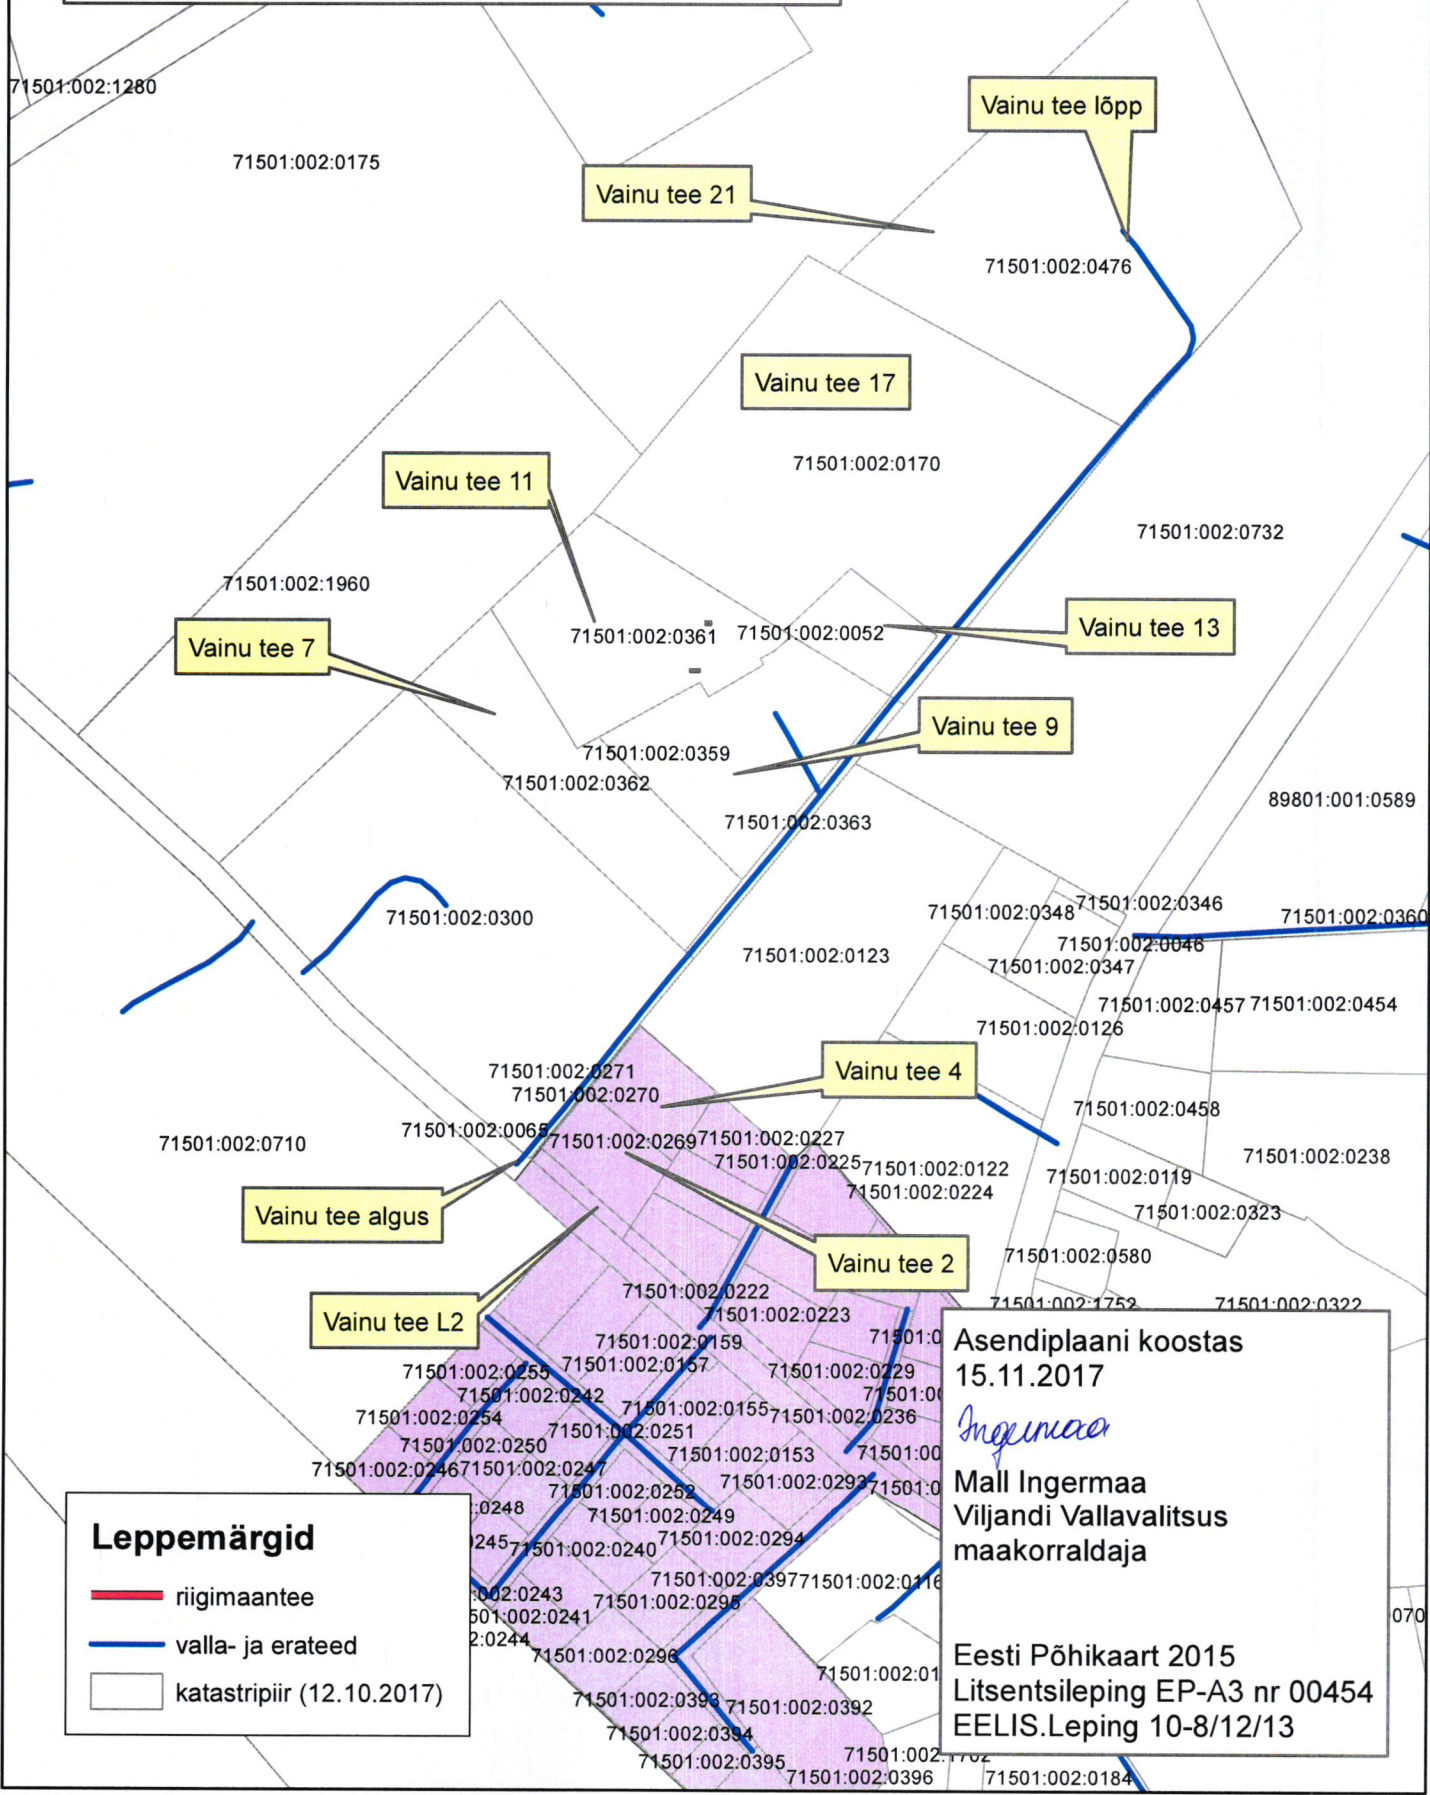

Lisa 1 Viljandi Vallavalitsuse korraldusele 13.12.2017

Peetrimõisa külas Vainu teega seotud katastriüksustele lähiaadresside määramise asendiplaan

M 1 : 4 000

**Leppemärgid**

-  riigimaantee
-  valla- ja erateed
-  katastripiir (12.10.2017)

Asendiplaani koostas  
15.11.2017

*Ingermaa*  
Mall Ingermaa  
Viljandi Vallavalitsus  
maakorraldaja

Eesti Põhikaart 2015  
Litsentsileping EP-A3 nr 00454  
EELIS.Leping 10-8/12/13