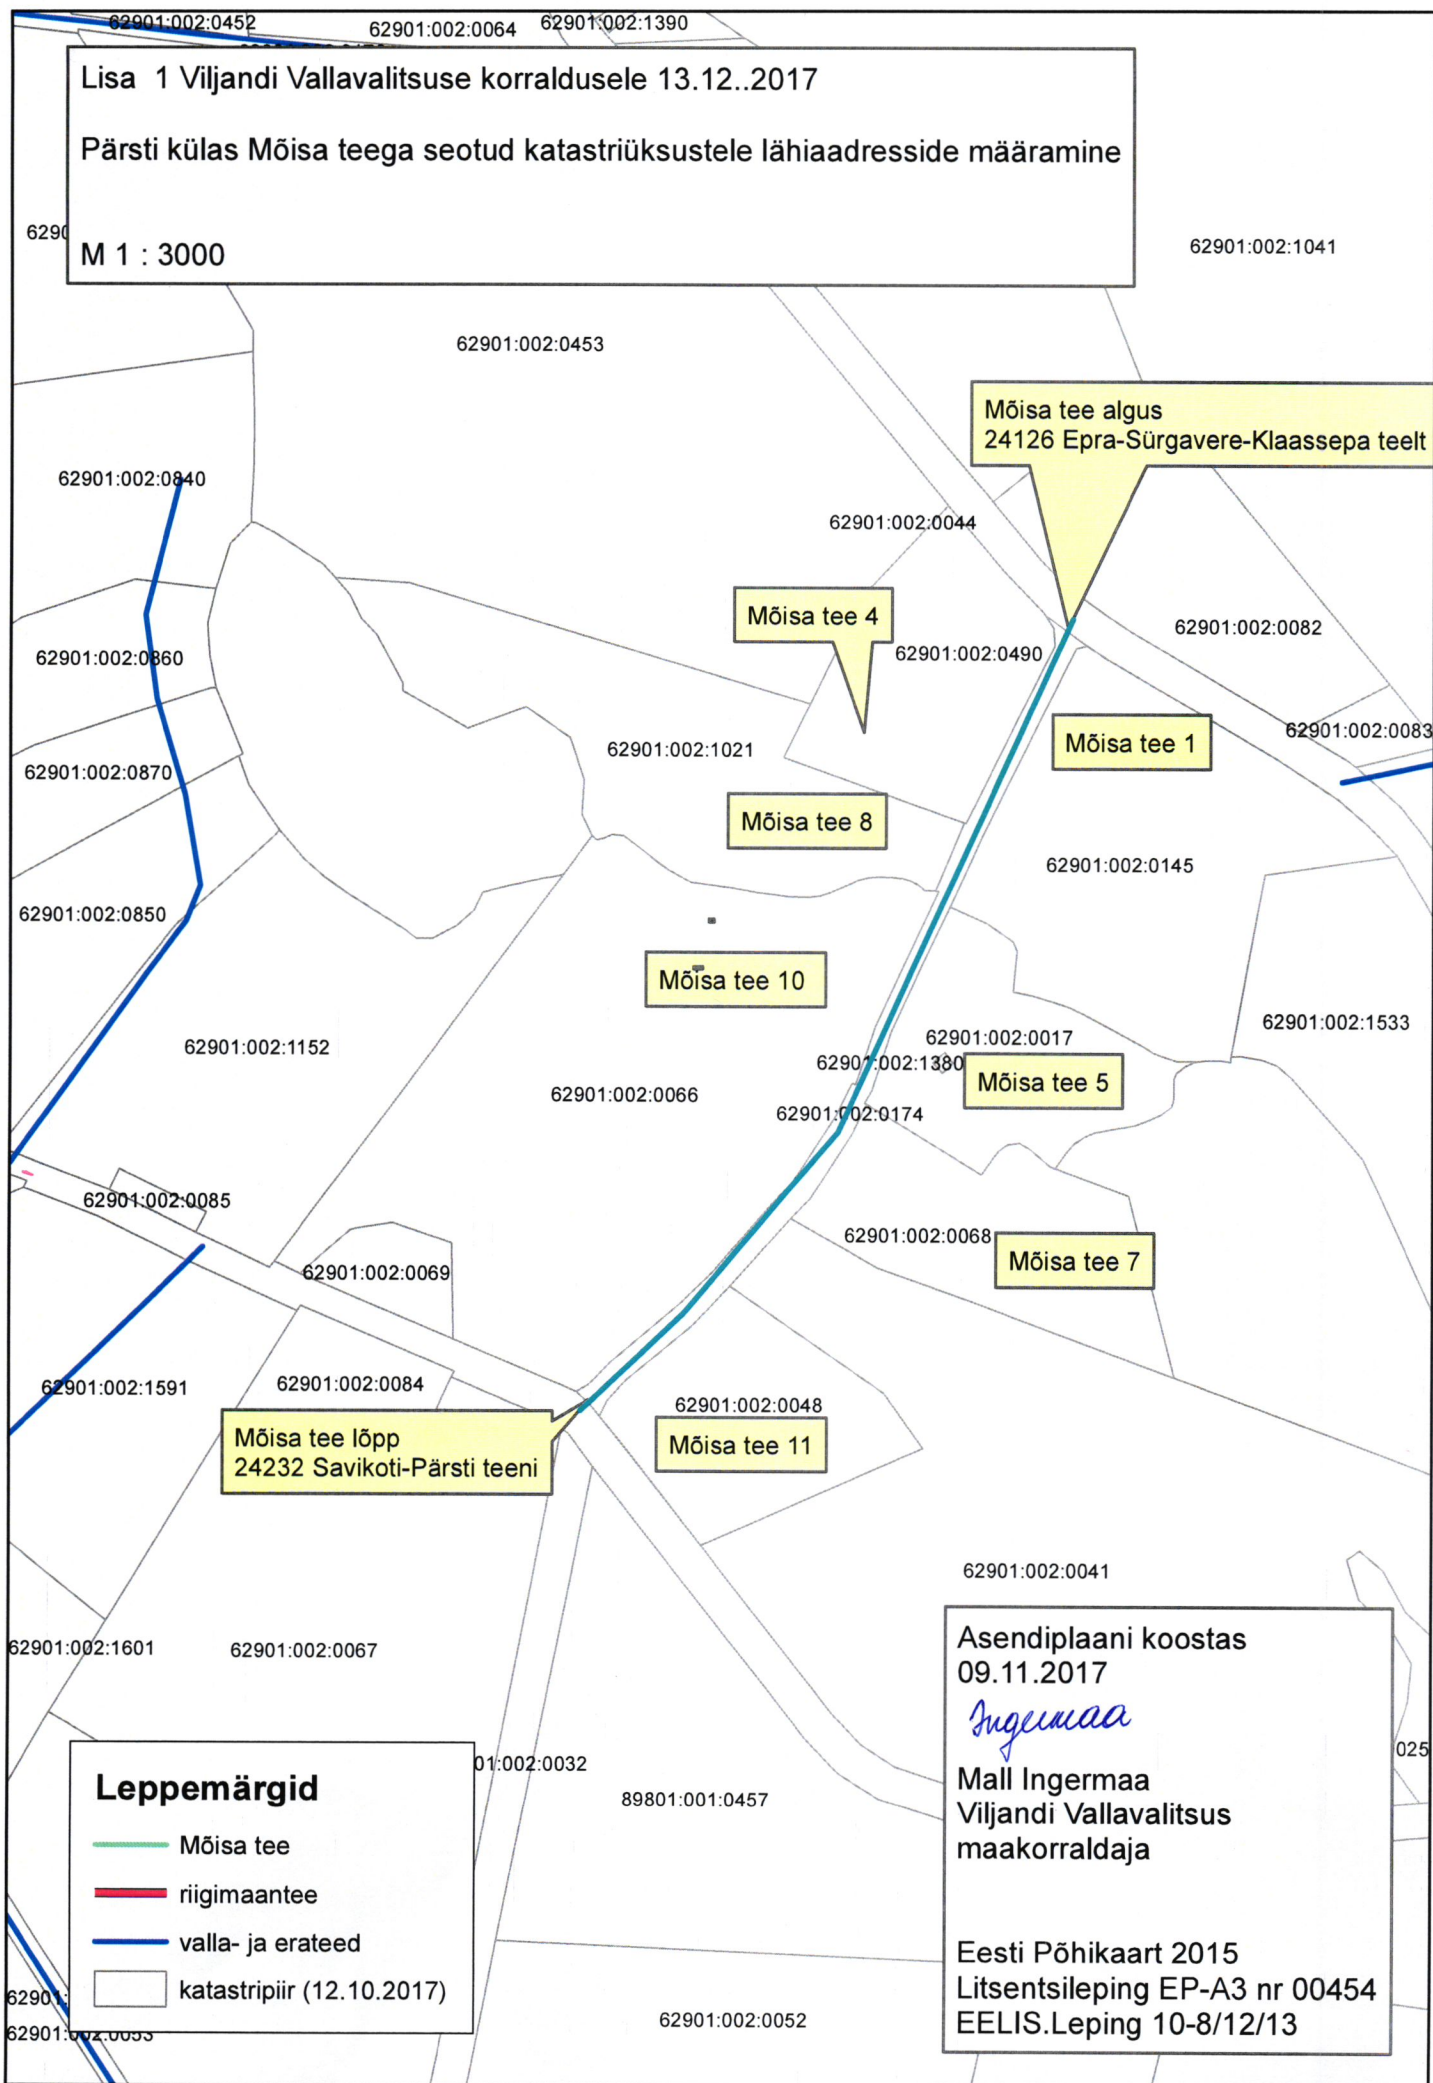

Lisa 1 Viljandi Vallavalitsuse korraldusele 13.12..2017

Pärsti külas Mõisa teega seotud katastriüksustele lähiaadresside määramine

M 1 : 3000

Mõisa tee algus
24126 Epra-Sürgavere-Klaassepa teelt

Mõisa tee 4

Mõisa tee 1

Mõisa tee 8

Mõisa tee 10

Mõisa tee 5

Mõisa tee 7

Mõisa tee lõpp
24232 Savikoti-Pärsti teeni

Mõisa tee 11

Asendiplaani koostas
09.11.2017