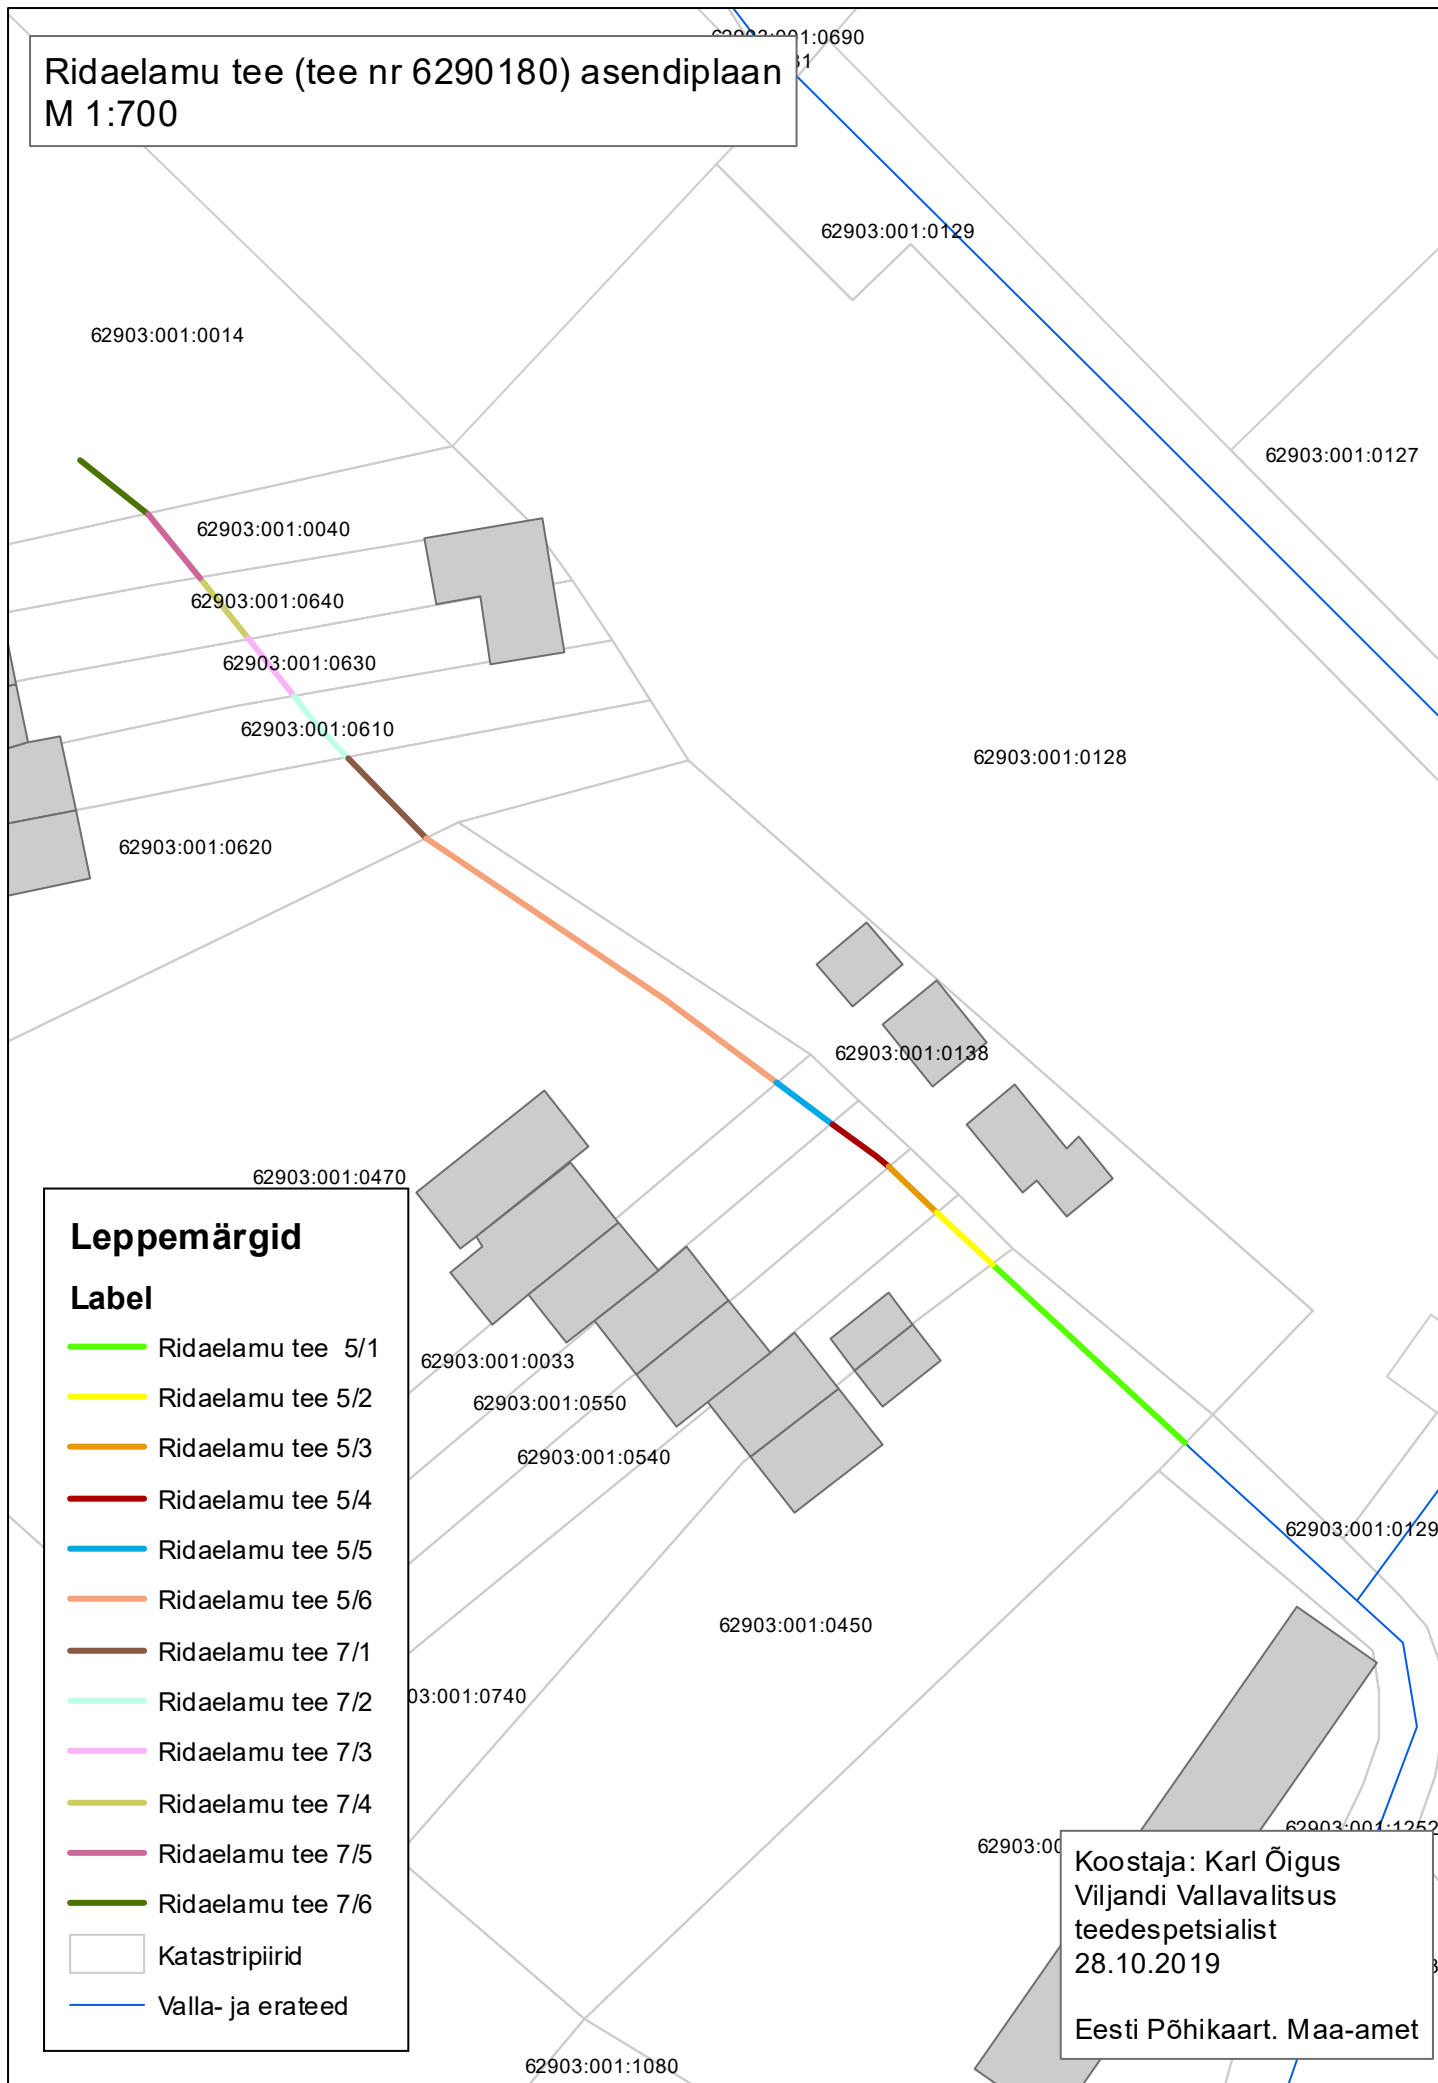

Ridaelamu tee (tee nr 6290180) asendiplaan M 1:700

Leppemärgid

Label

- Ridaelamu tee 5/1
- Ridaelamu tee 5/2
- Ridaelamu tee 5/3
- Ridaelamu tee 5/4
- Ridaelamu tee 5/5
- Ridaelamu tee 5/6
- Ridaelamu tee 7/1
- Ridaelamu tee 7/2
- Ridaelamu tee 7/3
- Ridaelamu tee 7/4
- Ridaelamu tee 7/5
- Ridaelamu tee 7/6
- Katastripiirid
- Valla- ja erateed

Koostaja: Karl Õigus
Viljandi Vallavalitsus
teedespetsialist
28.10.2019

Eesti Põhikaart. Maa-amet